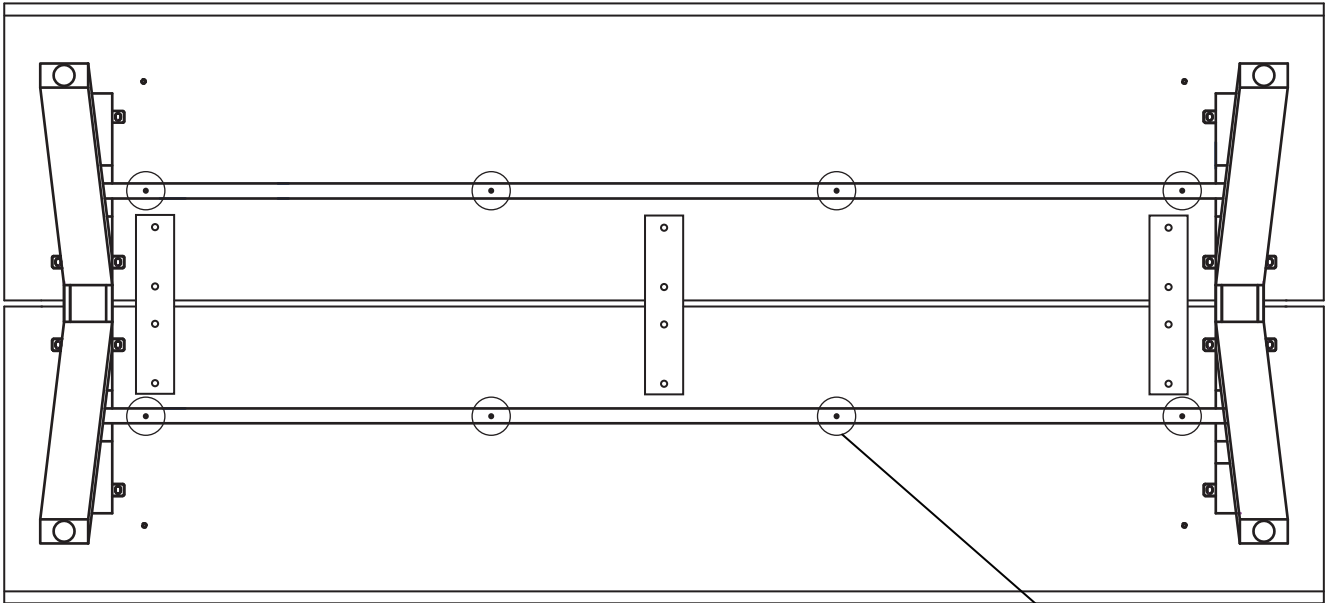

ASSEMBLY INSTRUCTION

CARRADALE DINING TABLE RECTANGULAR WITH V-LEG

ROWICO

HOME

Ax2 	Bx2 	Dx2 	Mx3 	E _{x1} # 4
Hx12 	Ix12 	Jx16 M6 × 12	Nx8 M6 × 65	Fx16 M6 × 12
				Kx1

3

4

5

6

Dra inte åt skruvarna helt, förrän samtliga skruvar är monterade.
Do not tighten the screws completely, until all screws are assembled.

7

 Dra åt skruvarna helt.
Tighten the screws fully.

100%

8