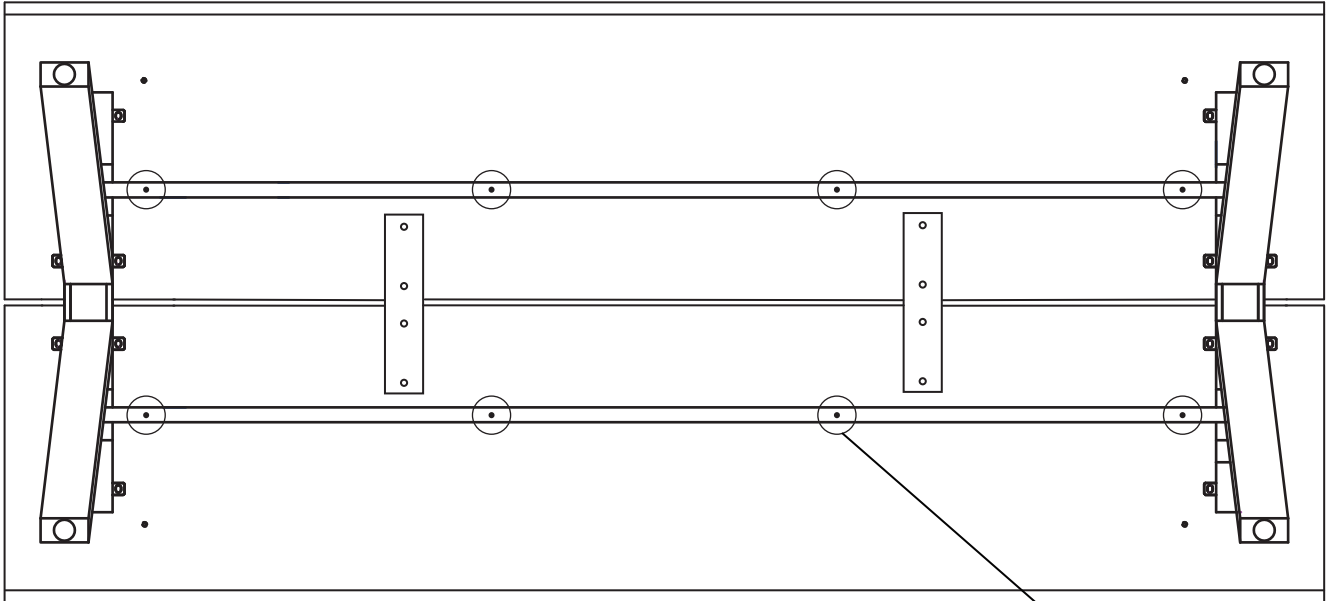

ASSEMBLY INSTRUCTION

CARRADALE DINING TABLE 170 RECTANGULAR WITH V-LEG

ROWICO

H O M E

Ax2 	Bx2 	Dx2 	Mx2 	E _{x1} # 4
Hx8 	Ix8 	Jx16 M6 × 12	Nx8 M6 × 65	Fx16 M6 × 12
				Kx1

①

②

3

4

5

6

Dra inte åt skruvarna helt, förrän samtliga skruvar är monterade.
Do not tighten the screws completely, until all screws are assembled.

7

 Dra åt skruvarna helt.
Tighten the screws fully.

100%

8