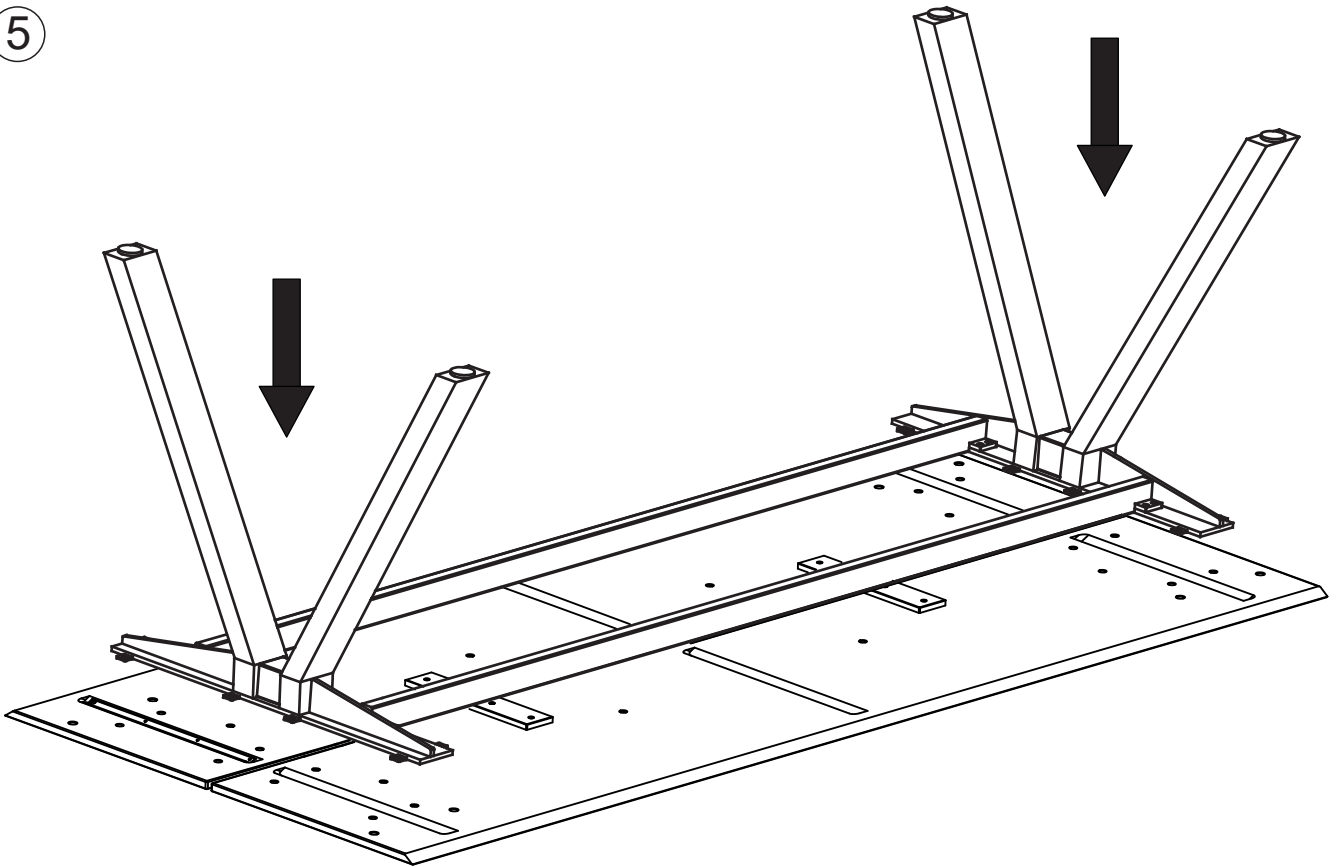

5

6

Dra inte åt skruvarna helt, förrän samtliga skruvar är monterade.
Do not tighten the screws completely, until all screws are assembled.