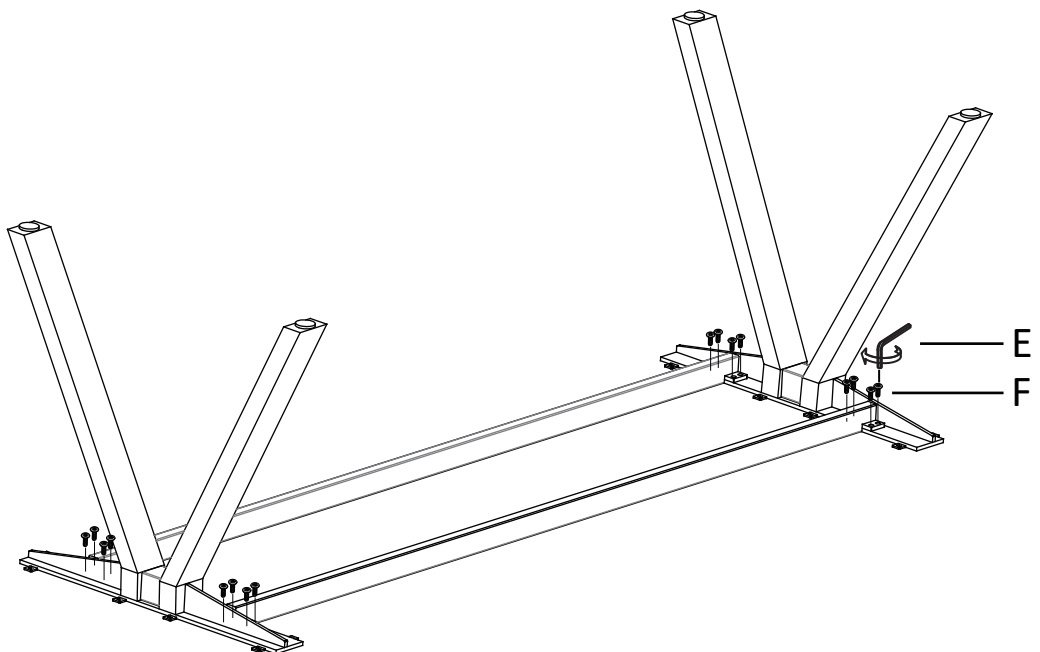

ASSEMBLY INSTRUCTION

CARRADALE DINING TABLE 170 RECTANGULAR WITH V-LEG

ROWICO

H O M E

Ax2 	Bx2 	Dx2 	Mx2 	E _{x1} # 4
Hx8 	Ix8 	Jx16 M6 × 12	Nx8 M6 × 65	Fx16 M6 × 12
				Kx1

①

②

3