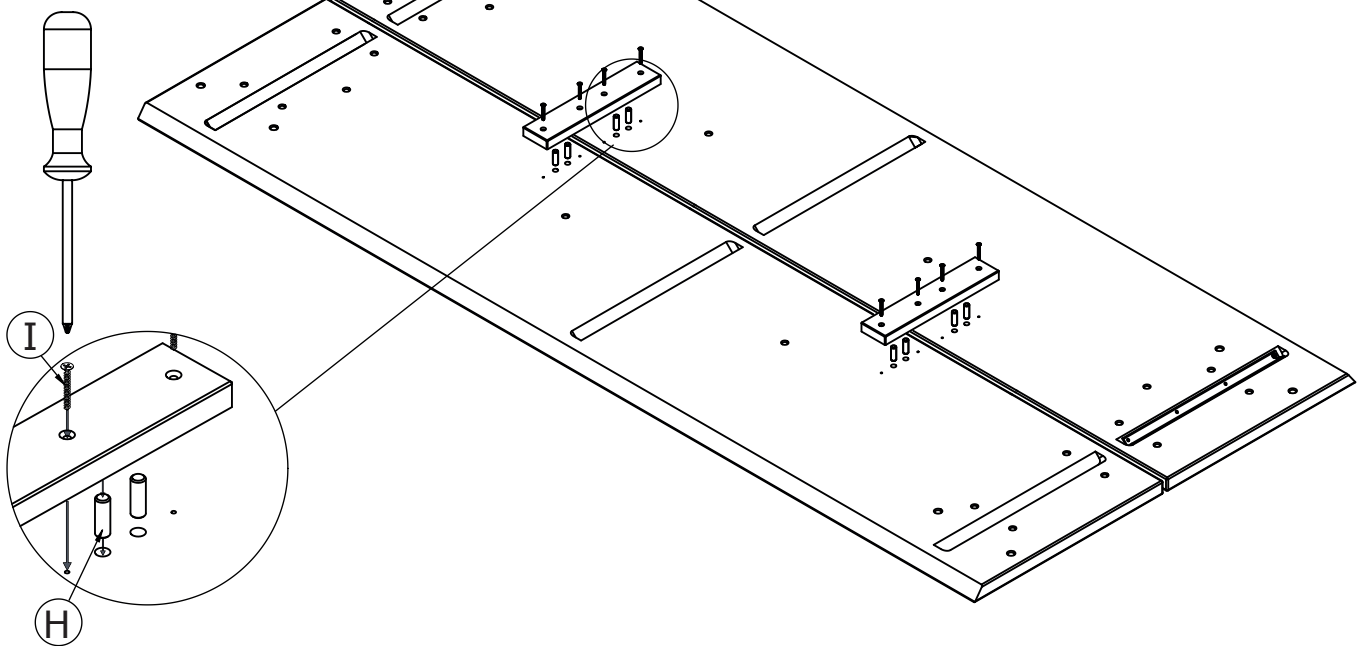

ASSEMBLY INSTRUCTION

CARRADALE DINING TABLE 170 RECTANGULAR WITH V-LEG

ROWICO

H O M E

Ax2 	Bx2 	Dx2 	Mx2 	E _{x1} # 4
Hx8 	Ix8 	Jx16 M6 × 12	Nx8 M6 × 65	Fx16 M6 × 12
				Kx1

①

②

3

4

5

6

Dra inte åt skruvarna helt, förrän samtliga skruvar är monterade.
Do not tighten the screws completely, until all screws are assembled.

7

 Dra åt skruvarna helt.
Tighten the screws fully.

100%

8