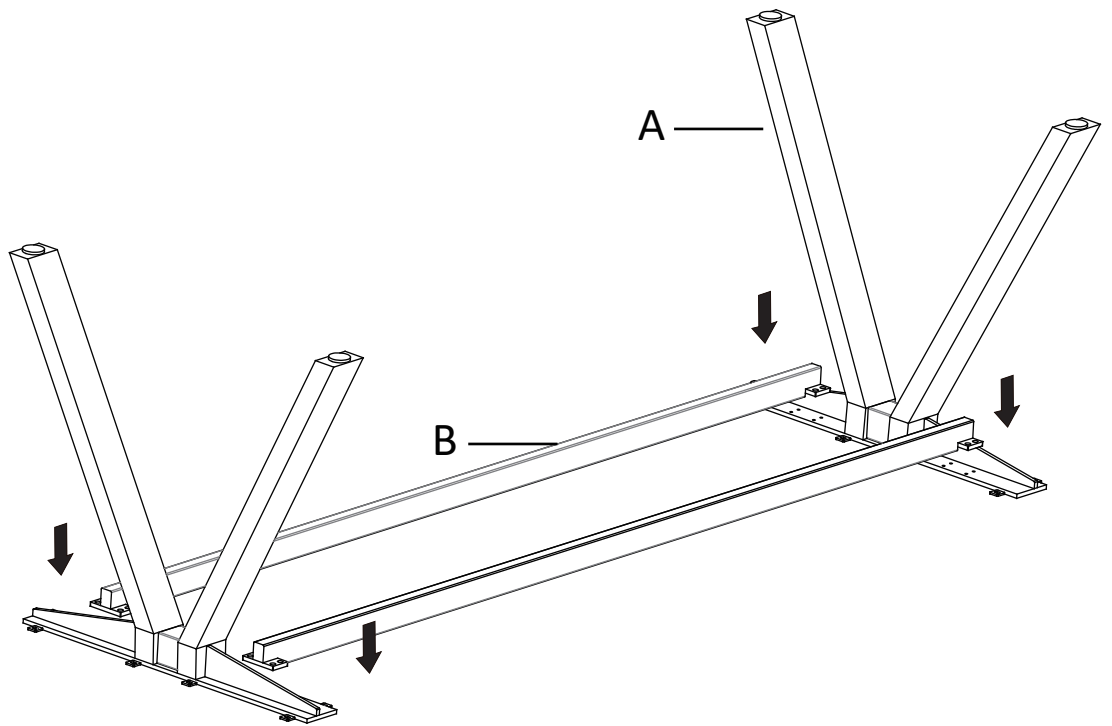

ASSEMBLY INSTRUCTION

CARRADALE DINING TABLE 170 RECTANGULAR WITH V-LEG

ROWICO

H O M E

Ax2 	Bx2 	Dx2 	Mx2 	E _{x1} # 4
Hx8 	Ix8 	Jx16 M6 × 12	Nx8 M6 × 65	Fx16 M6 × 12
				Kx1

①

②

3