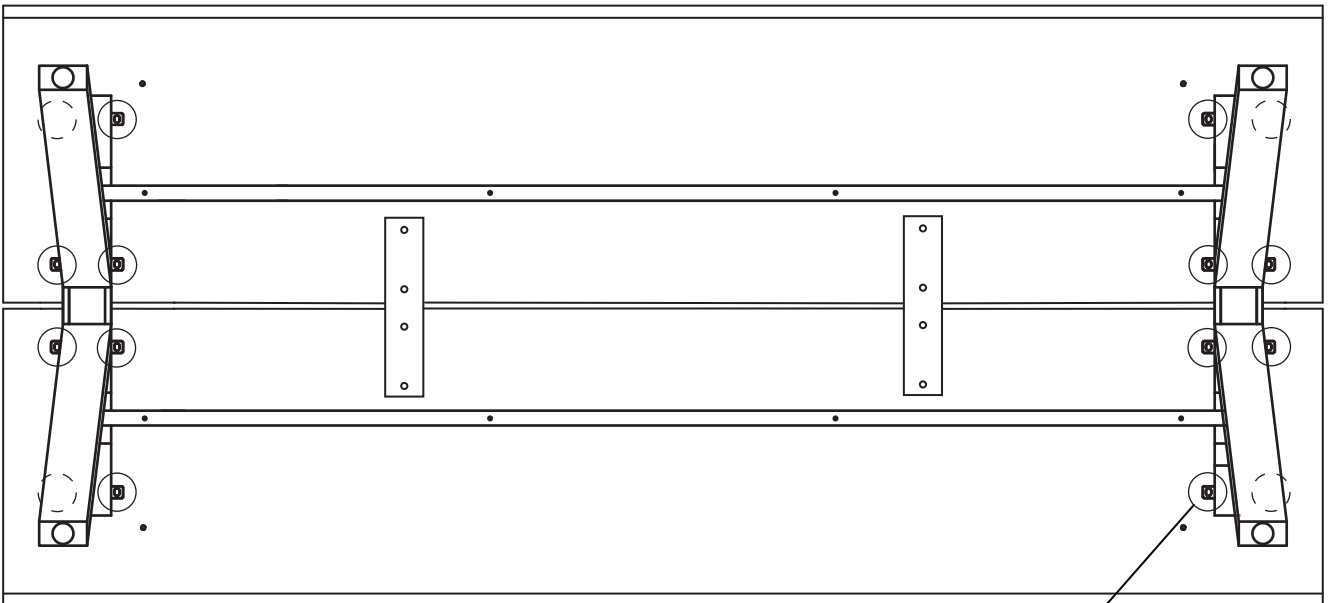

ASSEMBLY INSTRUCTION

CARRADALE DINING TABLE 170 RECTANGULAR WITH V-LEG

ROWICO

H O M E

Ax2 	Bx2 	Dx2 	Mx2 	E _{x1} # 4
Hx8 	Ix8 	Jx16 M6 × 12	Nx8 M6 × 65	Fx16 M6 × 12
				Kx1

①

②

3

4

5

6

Dra inte åt skruvarna helt, förrän samtliga skruvar är monterade.
Do not tighten the screws completely, until all screws are assembled.

7

 Dra åt skruvarna helt.
Tighten the screws fully.

100%

8