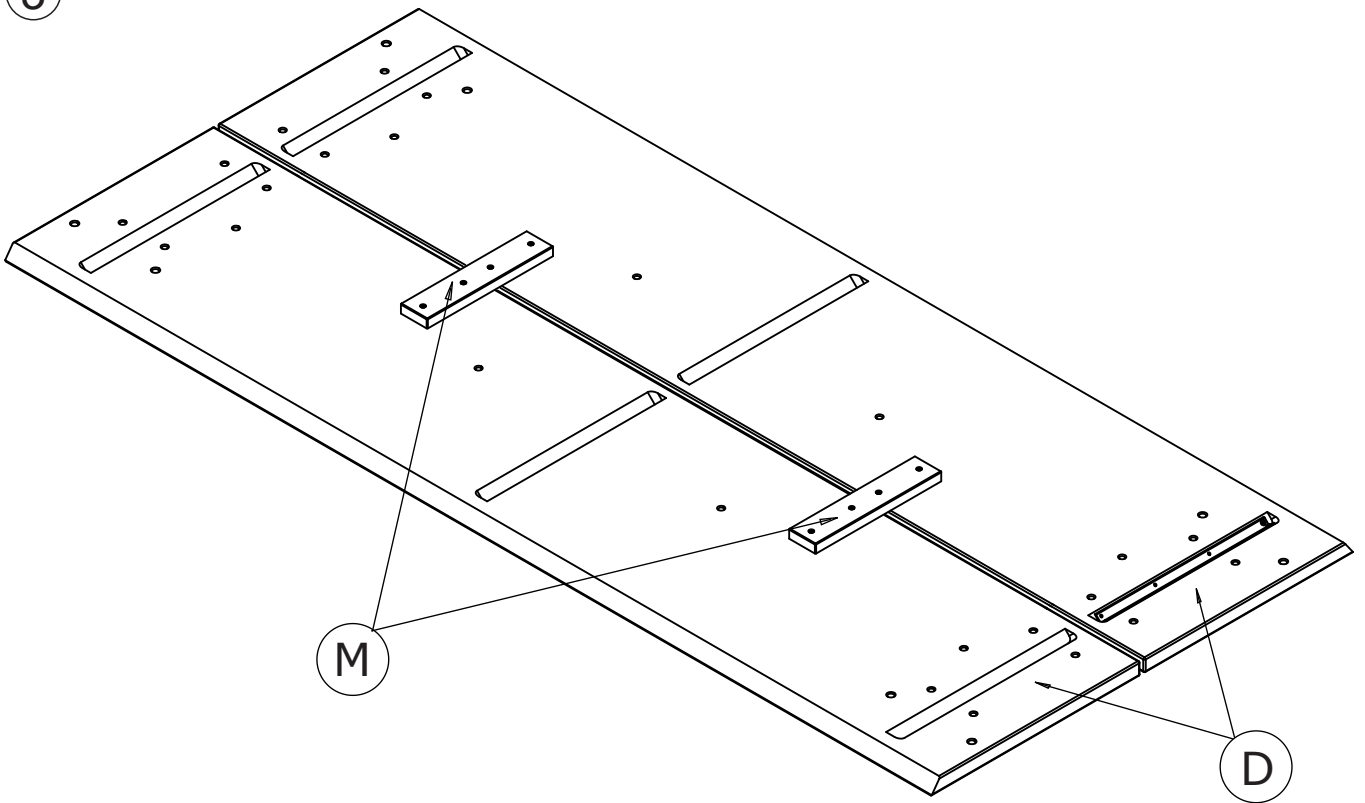

ASSEMBLY INSTRUCTION

CARRADALE DINING TABLE 170 RECTANGULAR WITH V-LEG

ROWICO

H O M E

Ax2 	Bx2 	Dx2 	Mx2 	E _{x1} # 4
Hx8 	Ix8 	Jx16 M6 × 12	Nx8 M6 × 65	Fx16 M6 × 12
				Kx1

①

②

3