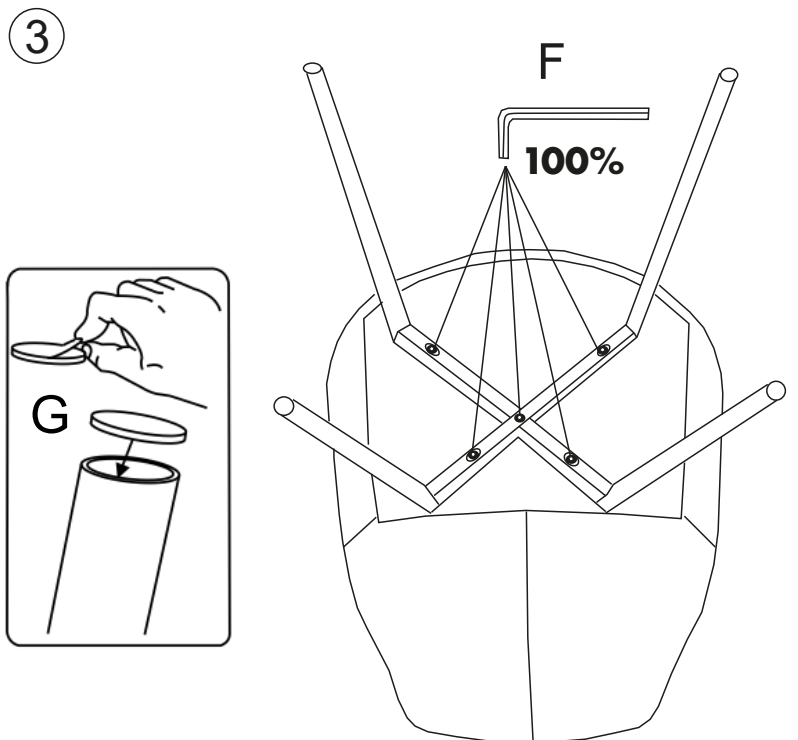

ASSEMBLY INSTRUCTION

REILY ARM CHAIR

ROWICO

HOME

<p>Ax1</p> 	<p>Dx1</p>  <p>M6×30MM</p>
<p>Bx1</p> 	<p>Ex4</p>  <p>M6×50MM</p>
<p>Cx1</p> 	<p>Fx1</p>  <p>Gx4</p> 

ATTENTION

Dra inte åt skruvarna helt, för justbarhet av benstativ, förrän samtliga skruvar är monterade.

Do not tighten the screws completely, for adjustability of the leg stand, until all screws are fitted.