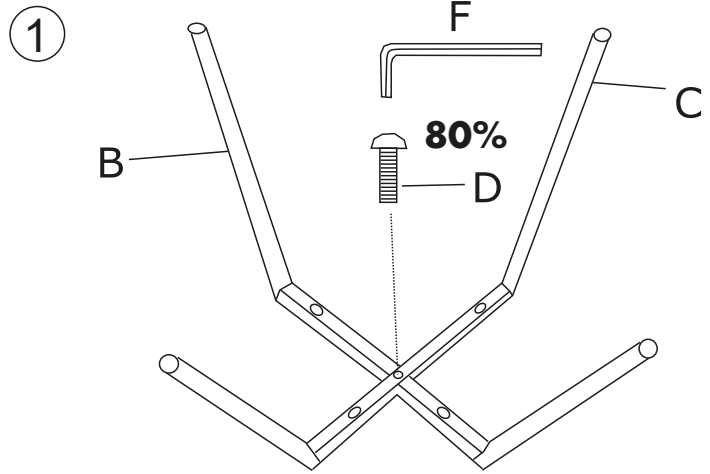

ASSEMBLY INSTRUCTION

REILY ARM CHAIR

ROWICO

HOME

<p>Ax1</p> 	<p>Dx1</p>  <p>M6×30MM</p>
<p>Bx1</p> 	<p>Ex4</p>  <p>M6×50MM</p>
<p>Cx1</p> 	<p>Fx1</p>  <p>Gx4</p> 

ATTENTION

Dra inte åt skruvarna helt, för justbarhet av benstativ, förrän samtliga skruvar är monterade.

Do not tighten the screws completely, for adjustability of the leg stand, until all screws are fitted.