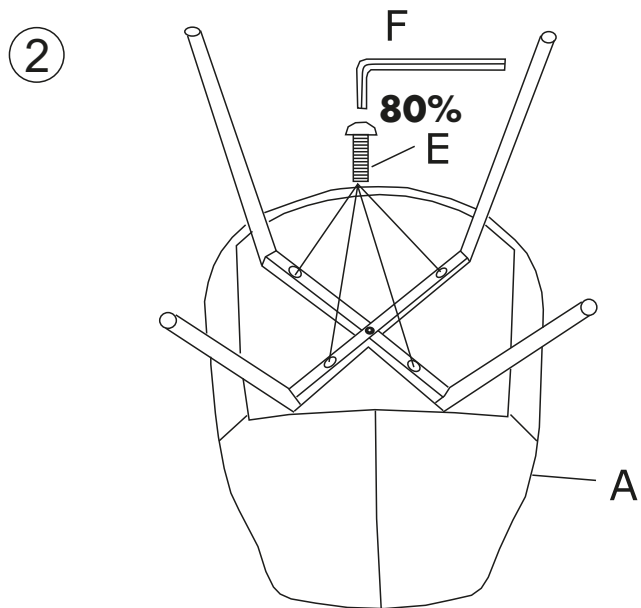

ASSEMBLY INSTRUCTION

REILY ARM CHAIR

ROWICO

HOME

<p>Ax1</p> 	<p>Dx1</p>  <p>M6×30MM</p>
<p>Bx1</p> 	<p>Ex4</p>  <p>M6×50MM</p>
<p>Cx1</p> 	<p>Fx1</p>  <p>Gx4</p> 

ATTENTION

Dra inte åt skruvarna helt, för justbarhet av benstativ, förrän samtliga skruvar är monterade.

Do not tighten the screws completely, for adjustability of the leg stand, until all screws are fitted.