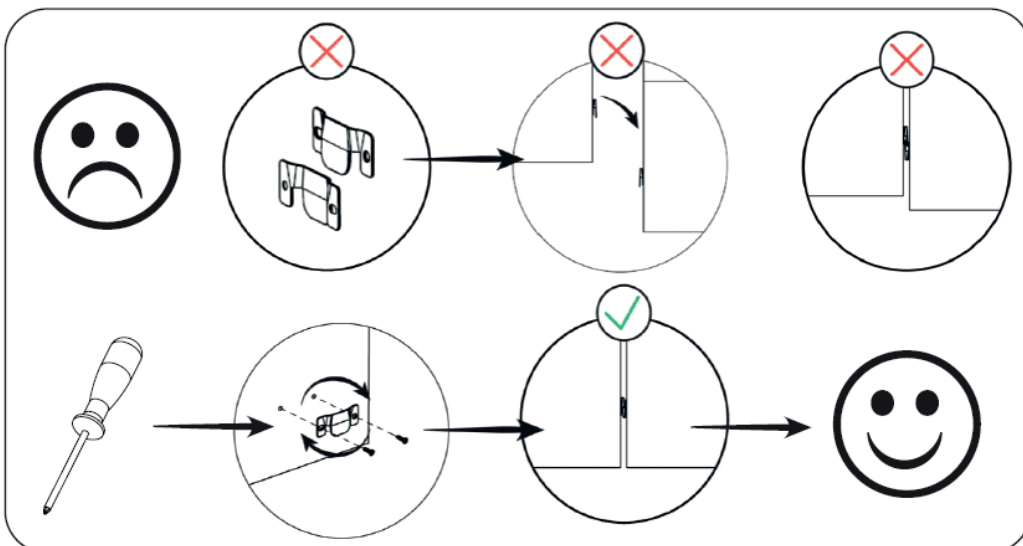

ASSEMBLY INSTRUCTION

WILLARD SOFA MODULE WITH ARMREST

ROWICO
HOME

 Montera möbelen på en ren matta eller filt för att skydda från smuts, märken och repor.
Assemble the furniture on a clean carpet or blanket as protection against dirt, marks and scratches.

Step 2

ASSEMBLY INSTRUCTION

WILLARD SOFA MODULE WITH CHAISE-LONGUE

ROWICO
HOME

 Montera möbeln på en ren matta eller filt för att skydda från smuts, märken och repor.
Assemble the furniture on a clean carpet or blanket as protection against dirt, marks and scratches.

Step 2

ASSEMBLY INSTRUCTION

WILLARD SOFA MODULE WITHOUT ARMREST

ROWICO
HOME

 Montera möbeln på en ren matta eller filt för att skydda från smuts, märken och repor.
Assemble the furniture on a clean carpet or blanket as protection against dirt, marks and scratches.

Step 2

ASSEMBLY INSTRUCTION

WILLARD SOFA CORNER MODULE

ROWICO
HOME

 Montera möbeln på en ren matta eller filt för att skydda från smuts, märken och repor.
Assemble the furniture on a clean carpet or blanket as protection against dirt, marks and scratches.