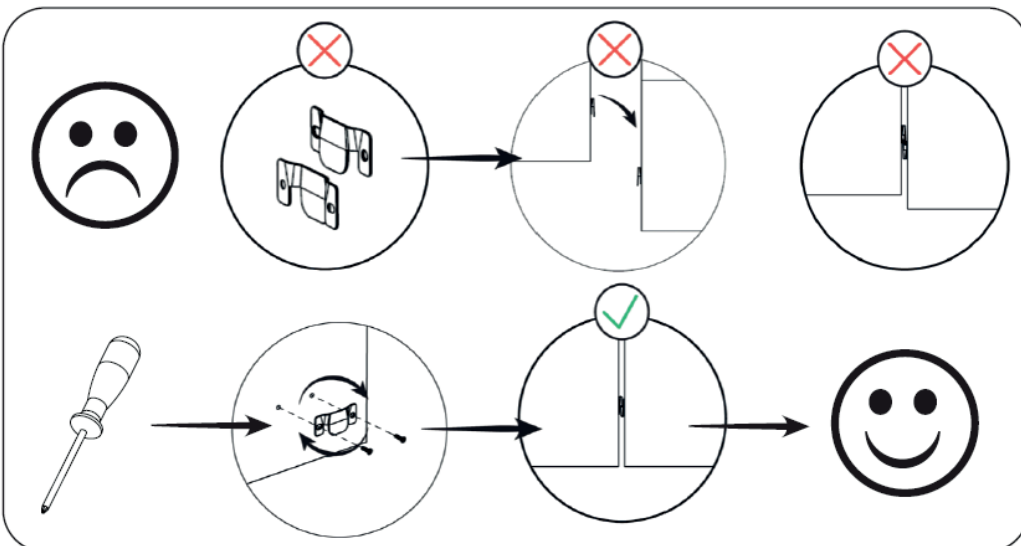

Step 2

ASSEMBLY INSTRUCTION

WILLARD SOFA MODULE WITHOUT ARMREST

ROWICO
HOME

 Montera möbeln på en ren matta eller filt för att skydda från smuts, märken och repor.
Assemble the furniture on a clean carpet or blanket as protection against dirt, marks and scratches.

Step 2

ASSEMBLY INSTRUCTION

WILLARD SOFA CORNER MODULE

ROWICO
HOME

 Montera möbeln på en ren matta eller filt för att skydda från smuts, märken och repor.
Assemble the furniture on a clean carpet or blanket as protection against dirt, marks and scratches.