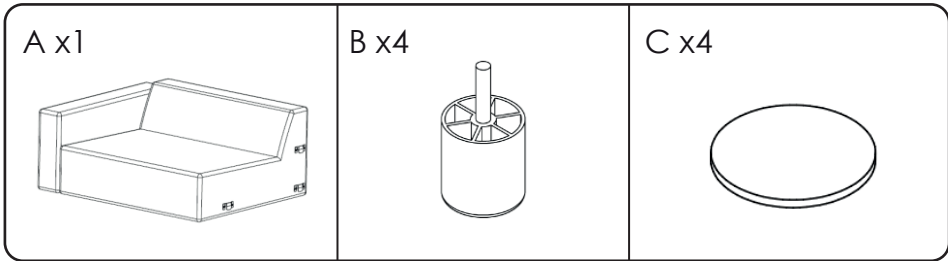

ASSEMBLY INSTRUCTION

WILLARD SOFA MODULE WITH ARMREST

ROWICO
HOME

 Montera möbelen på en ren matta eller filt för att skydda från smuts, märken och repor.
Assemble the furniture on a clean carpet or blanket as protection against dirt, marks and scratches.