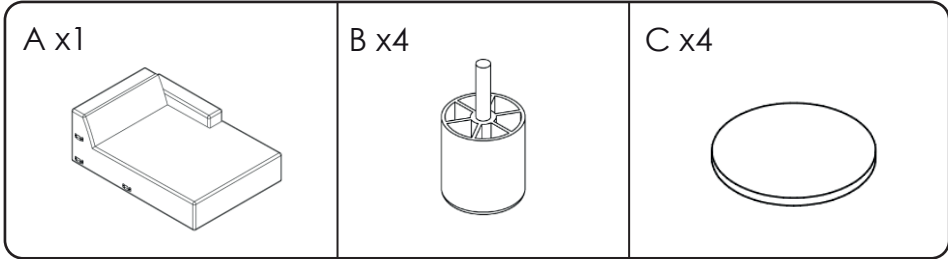

Step 2

ASSEMBLY INSTRUCTION

WILLARD SOFA MODULE WITH CHAISE-LONGUE

ROWICO
HOME

 Montera möbeln på en ren matta eller filt för att skydda från smuts, märken och repor.
Assemble the furniture on a clean carpet or blanket as protection against dirt, marks and scratches.