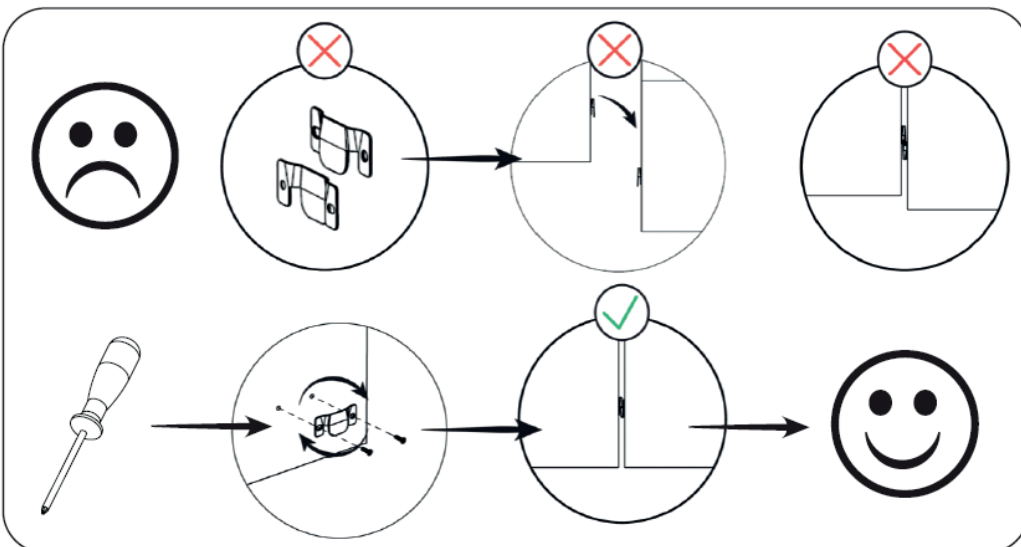

Step 2

ASSEMBLY INSTRUCTION

WILLARD SOFA MODULE WITH CHAISE-LONGUE

ROWICO
HOME

 Montera möbeln på en ren matta eller filt för att skydda från smuts, märken och repor.
Assemble the furniture on a clean carpet or blanket as protection against dirt, marks and scratches.

Step 2

ASSEMBLY INSTRUCTION

WILLARD SOFA MODULE WITHOUT ARMREST

ROWICO
HOME

 Montera möbeln på en ren matta eller filt för att skydda från smuts, märken och repor.
Assemble the furniture on a clean carpet or blanket as protection against dirt, marks and scratches.