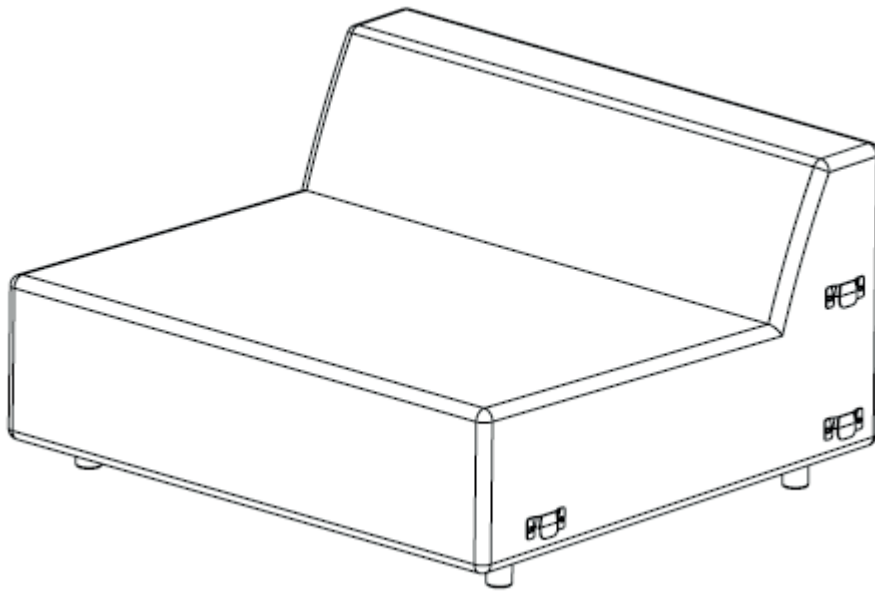

ASSEMBLY INSTRUCTION

WILLARD SOFA MODULE WITHOUT ARMREST

ROWICO
HOME