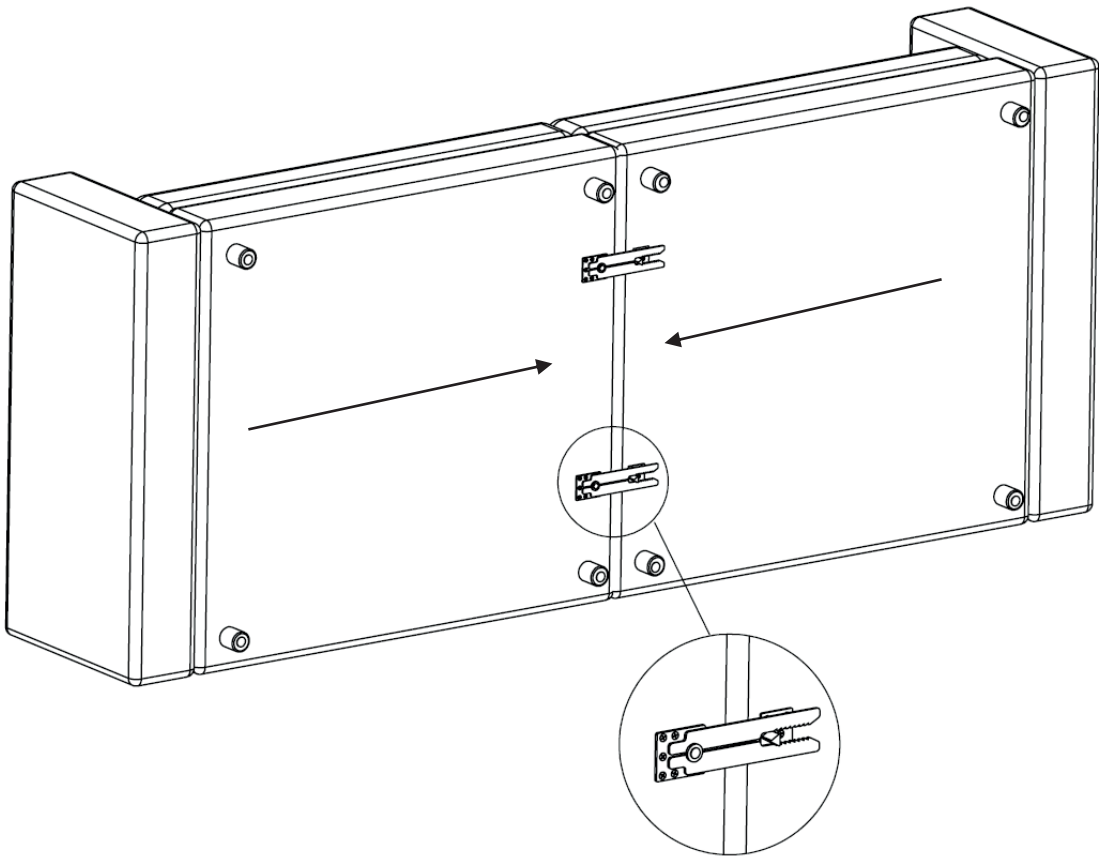

ASSEMBLY INSTRUCTION

DUNCAN SOFA MODULE WITH ARMREST

ROWICO
HOME

 Montera möbelen på en ren matta eller filt för att skydda från smuts, märken och repor.
Assemble the furniture on a clean carpet or blanket as protection against dirt, marks and scratches.

Step 2

Kopplingsbeslag kan monteras bort eller fällas in innanför kanten för att inte synas om möbelen är tänkt att användas som solitär.

Connection fittings can be removed or folded inside edge to not be visible if module is intended be used as solitary sofa.