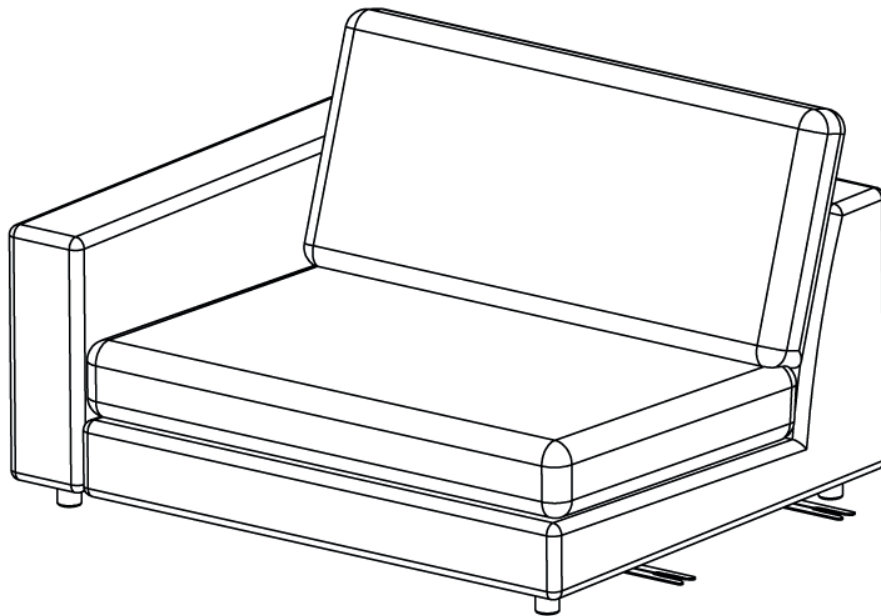

ASSEMBLY INSTRUCTION

DUNCAN SOFA MODULE WITH ARMREST

ROWICO
HOME

 Montera möbelen på en ren matta eller filt för att skydda från smuts, märken och repor.
Assemble the furniture on a clean carpet or blanket as protection against dirt, marks and scratches.

Step 2

Kopplingsbeslag kan monteras bort eller fällas in innanför kanten för att inte synas om möbelen är tänkt att användas som solitär.

Connection fittings can be removed or folded inside edge to not be visible if module is intended be used as solitary sofa.

Step 1

Step 2

Kopplingsbeslag kan monteras bort eller fällas in innanför kanten för att inte synas om möbeln är tänkt att användas som solitär.

Connection fittings can be removed or folded inside edge to not be visible if module is intended be used as solitary sofa.