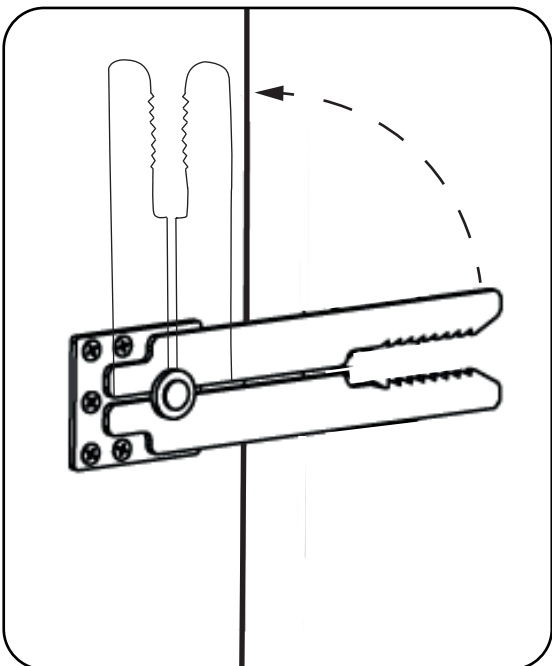

ASSEMBLY INSTRUCTION

DUNCAN SOFA MODULE WITH ARMREST

ROWICO
HOME

 Montera möbelen på en ren matta eller filt för att skydda från smuts, märken och repor.
Assemble the furniture on a clean carpet or blanket as protection against dirt, marks and scratches.

Step 2

Kopplingsbeslag kan monteras bort eller fällas in innanför kanten för att inte synas om möbelen är tänkt att användas som solitär.

Connection fittings can be removed or folded inside edge to not be visible if module is intended be used as solitary sofa.

Step 1

Step 2

Kopplingsbeslag kan monteras bort eller fällas in innanför kanten för att inte synas om möbeln är tänkt att användas som solitär.

Connection fittings can be removed or folded inside edge to not be visible if module is intended be used as solitary sofa.