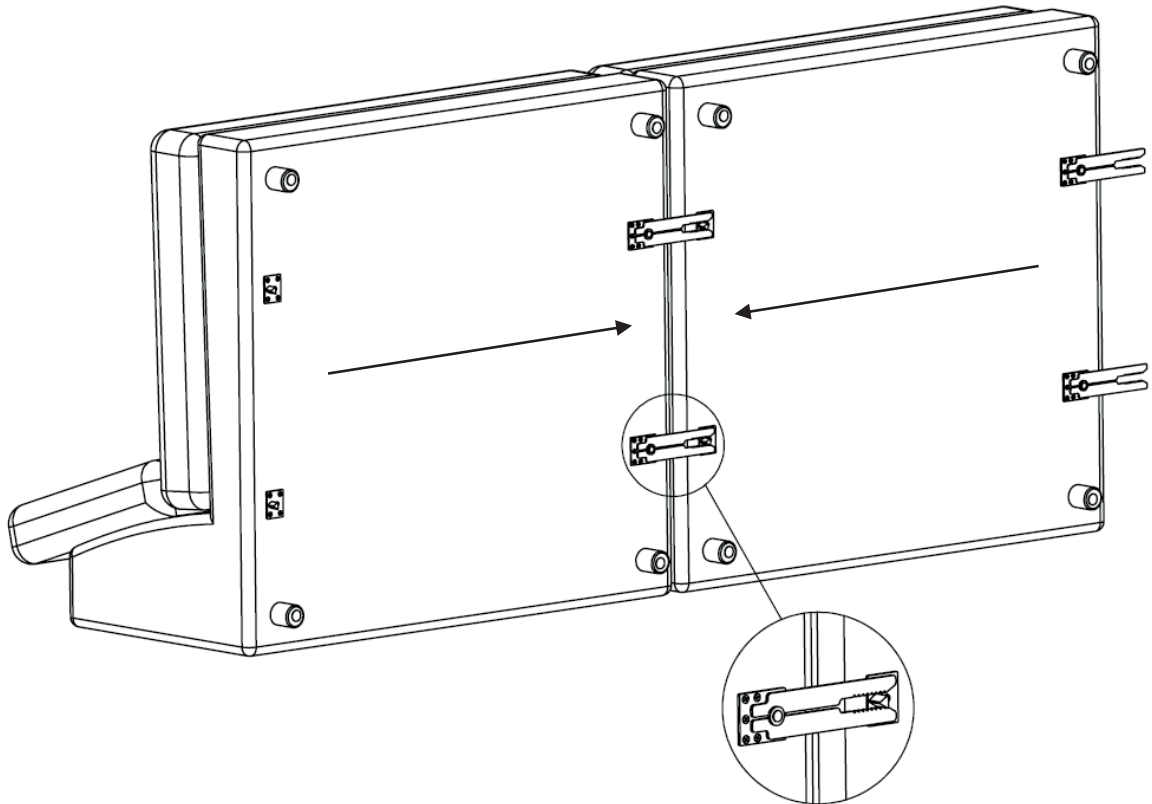

Step 2

Kopplingsbeslag kan monteras bort eller fällas in innanför kanten för att inte synas om möbelen är tänkt att användas som solitär.

Connection fittings can be removed or folded inside edge to not be visible if module is intended be used as solitary sofa.

ASSEMBLY INSTRUCTION

DUNCAN SOFA MODULE WITHOUT ARMREST

ROWICO
HOME

Montera möbeln på en ren matta eller filt för att skydda från smuts, märken och repor.

Assemble the furniture on a clean carpet or blanket as protection against dirt, marks and scratches.

Step 1

Step 2

Kopplingsbeslag kan monteras bort eller fällas in innanför kanten för att inte synas om möbeln är tänkt att användas som solitär.

Connection fittings can be removed or folded inside edge to not be visible if module is intended be used as solitary sofa.