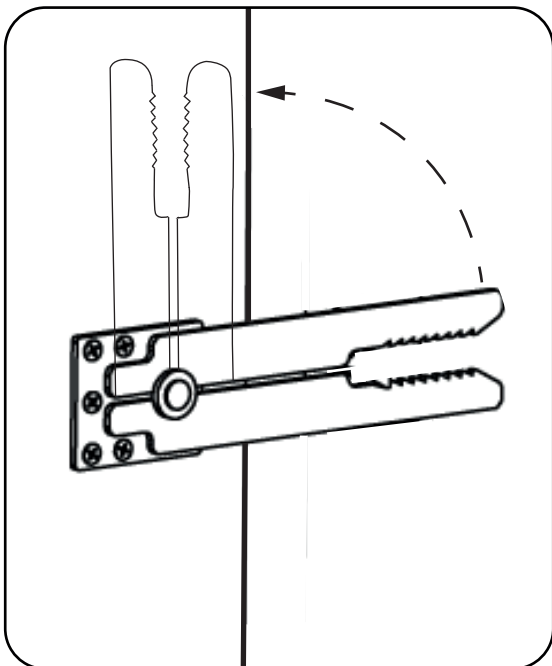

Step 2

Kopplingsbeslag kan monteras bort eller fällas in innanför kanten för att inte synas om möbeln är tänkt att användas som solitär.

Connection fittings can be removed or folded inside edge to not be visible if module is intended be used as solitary sofa.

ASSEMBLY INSTRUCTION

DUNCAN SOFA FOOTSTOOL

ROWICO
HOME

 Montera möbeln på en ren matta eller filt för att skydda från smuts, märken och repor.
Assemble the furniture on a clean carpet or blanket as protection against dirt, marks and scratches.

Step 2

Kopplingsbeslag kan monteras bort eller fällas in innanför kanten för att inte synas om möbelen är tänkt att användas som solitär.

Connection fittings can be removed or folded inside edge to not be visible if module is intended be used as solitary sofa.