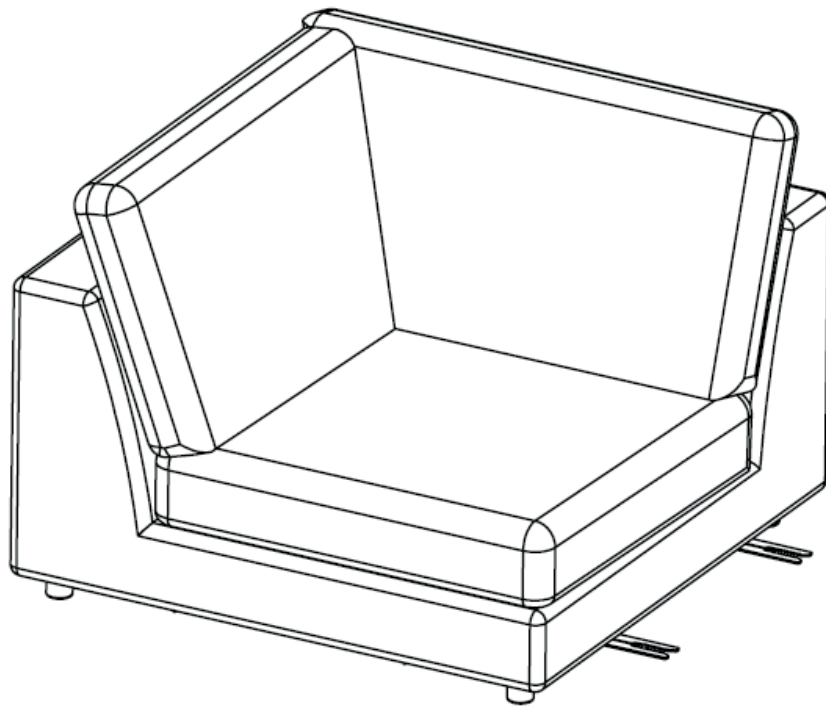

ASSEMBLY INSTRUCTION

DUNCAN SOFA CORNER MODULE

ROWICO
HOME