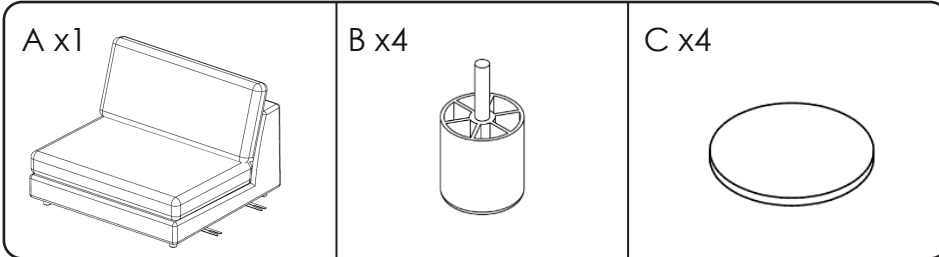

Montera möbeln på en ren matta eller filt för att skydda från smuts, märken och repor.

Assemble the furniture on a clean carpet or blanket as protection against dirt, marks and scratches.

Step 1