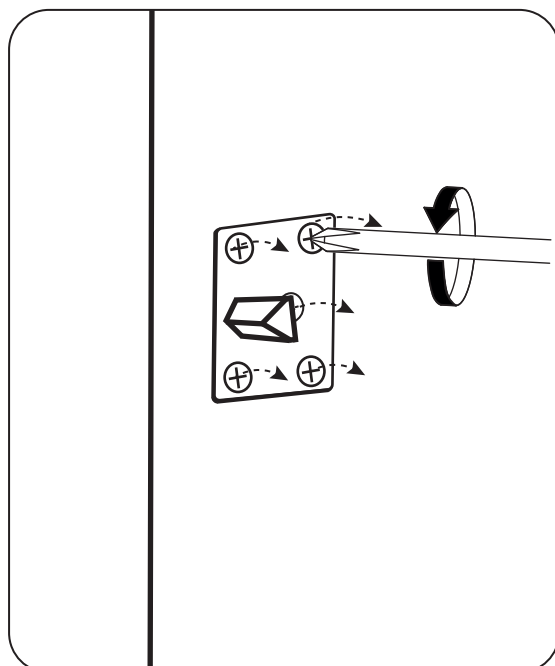

ASSEMBLY INSTRUCTION

DUNCAN SOFA MODULE WITH ARMREST

ROWICO
HOME

 Montera möbelen på en ren matta eller filt för att skydda från smuts, märken och repor.
Assemble the furniture on a clean carpet or blanket as protection against dirt, marks and scratches.

Step 2

Kopplingsbeslag kan monteras bort eller fällas in innanför kanten för att inte synas om möbelen är tänkt att användas som solitär.

Connection fittings can be removed or folded inside edge to not be visible if module is intended be used as solitary sofa.