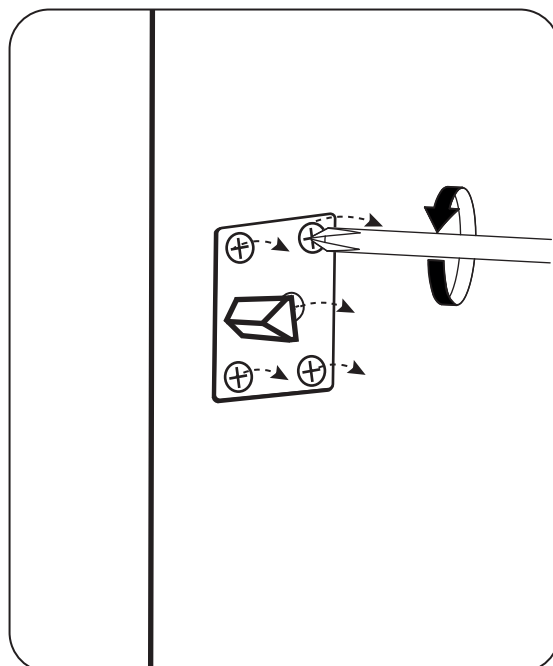

Step 2

Kopplingsbeslag kan monteras bort eller fällas in innanför kanten för att inte synas om möbeln är tänkt att användas som solitär.

Connection fittings can be removed or folded inside edge to not be visible if module is intended be used as solitary sofa.

Step 2

Kopplingsbeslag kan monteras bort eller fällas in innanför kanten för att inte synas om möbelen är tänkt att användas som solitär.

Connection fittings can be removed or folded inside edge to not be visible if module is intended be used as solitary sofa.