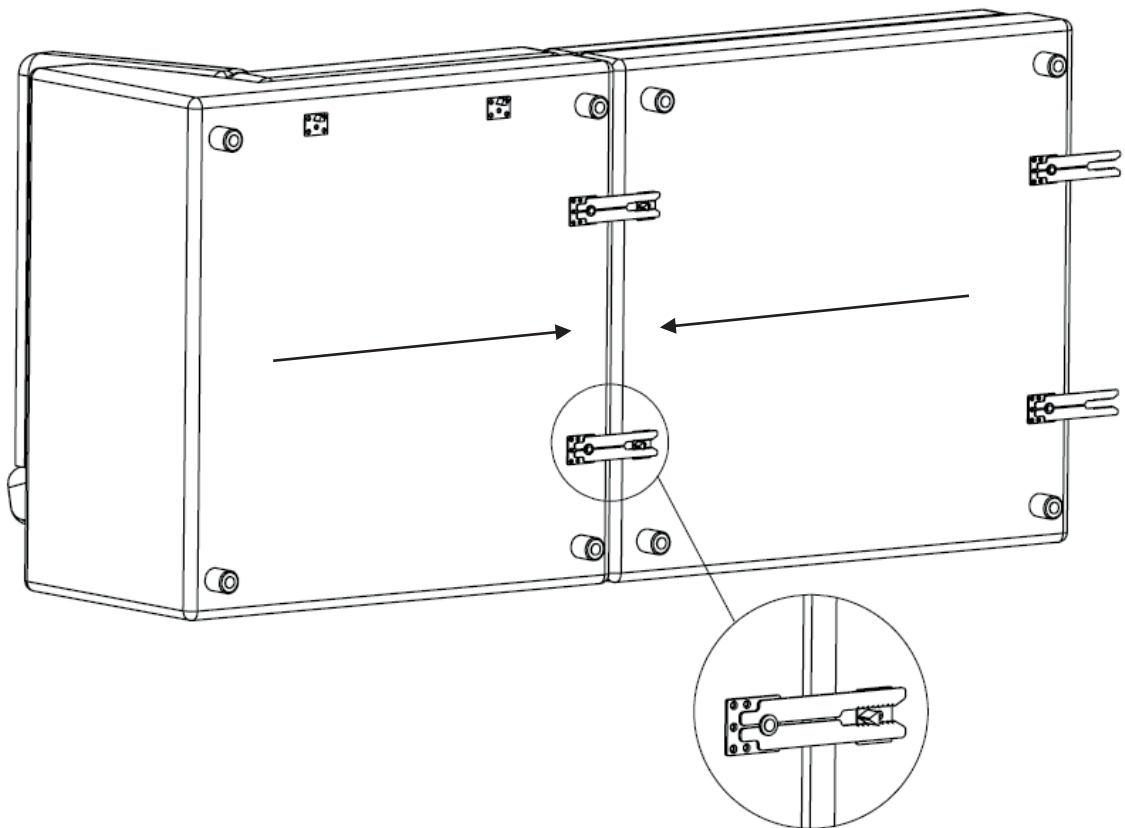

Step 2

Kopplingsbeslag kan monteras bort eller fällas in innanför kanten för att inte synas om möbelen är tänkt att användas som solitär.

Connection fittings can be removed or folded inside edge to not be visible if module is intended be used as solitary sofa.

ASSEMBLY INSTRUCTION

DUNCAN SOFA CORNER MODULE

ROWICO
HOME

 Montera möbeln på en ren matta eller filt för att skydda från smuts, märken och repor.
Assemble the furniture on a clean carpet or blanket as protection against dirt, marks and scratches.