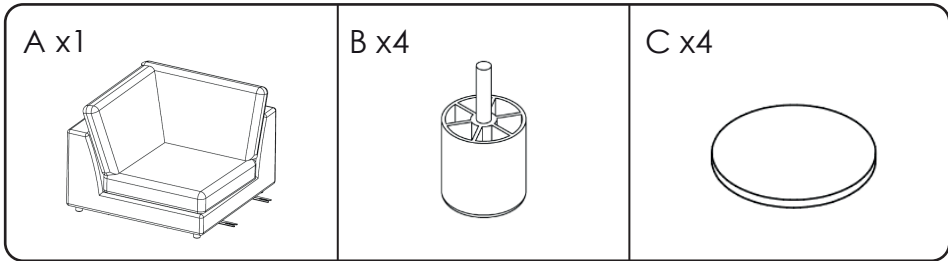

Montera möbeln på en ren matta eller filt för att skydda från smuts, märken och repor.
Assemble the furniture on a clean carpet or blanket as protection against dirt, marks and scratches.