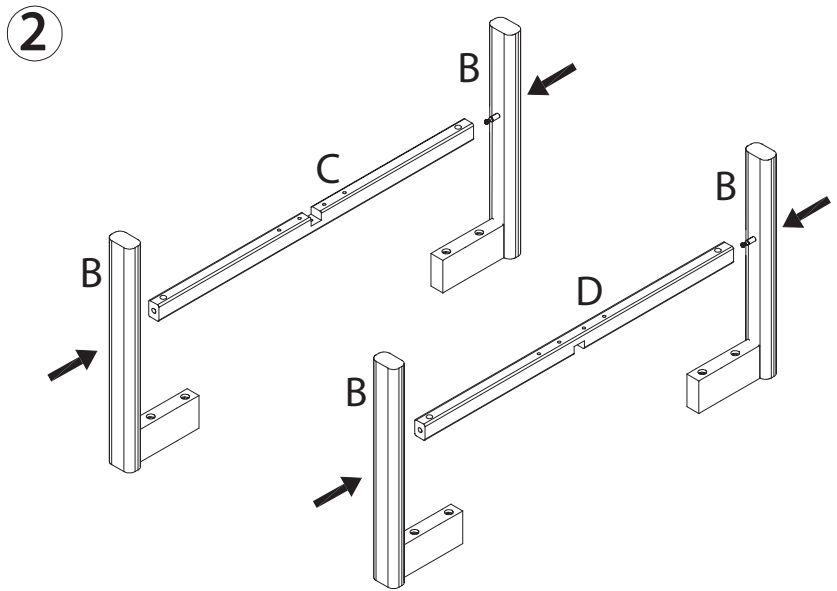

ASSEMBLY INSTRUCTION

MARSDEN COFFEE TABLE
ROUND Ø60

ROWICO

H O M E

Ax1 	Hx8
Bx4 	Jx8
Cx1 	Kx4
Dx1 	Lx1
Ex 8 	Mx4
Fx1 	Nx4
Gx8 	Px4
	Qx1

3 Dra inte åt skruvarna helt för att ha justermån.
Do not tighten the screws fully for adjustability.

4

Dra inte åt skruvarna helt för att ha justermån.
Do not tighten the screws fully for adjustability.

5

6

Dra åt skruvarna helt.
Tighten all screws fully.