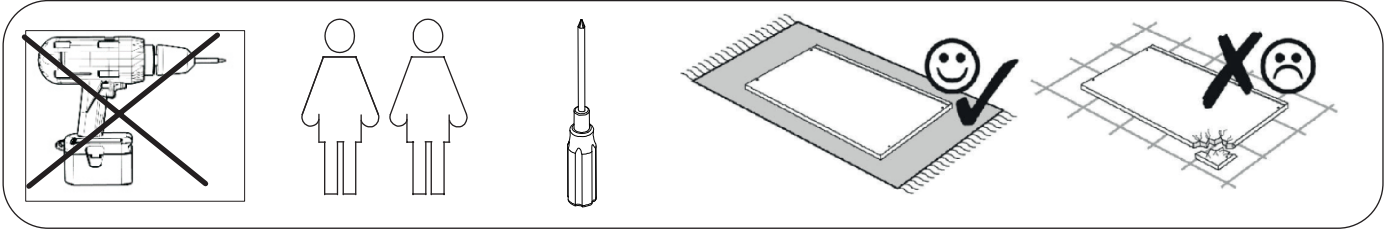

ASSEMBLY INSTRUCTION

MARSDEN COFFEE TABLE
ROUND Ø60

ROWICO

H O M E

Ax1 	Hx8
Bx4 	Jx8
Cx1 	Kx4
Dx1 	Lx1
Ex 8 	Mx4
Fx1 	Nx4
Gx8 	Px4
	Qx1

3 Dra inte åt skruvarna helt för att ha justermån.
Do not tighten the screws fully for adjustability.

4

Dra inte åt skruvarna helt för att ha justermån.
Do not tighten the screws fully for adjustability.

5

6

Dra åt skruvarna helt.
Tighten all screws fully.