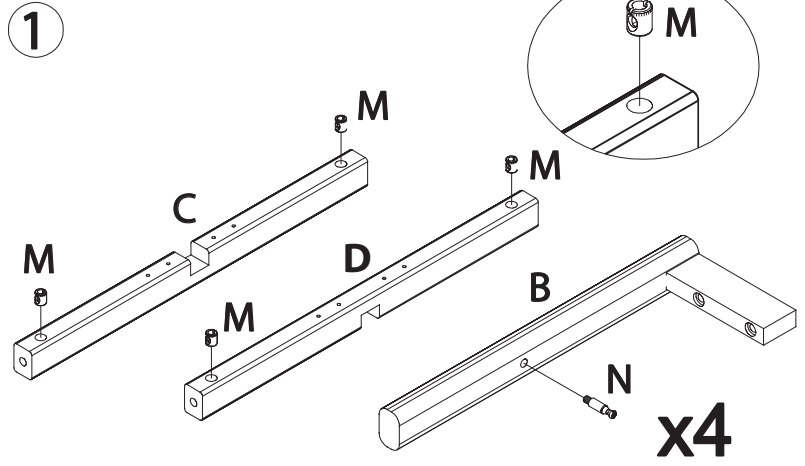

ASSEMBLY INSTRUCTION

MARSDEN COFFEE TABLE
ROUND Ø60

ROWICO

H O M E

Ax1 	Hx8
Bx4 	Jx8
Cx1 	Kx4
Dx1 	Lx1
Ex 8 	Mx4
Fx1 	Nx4
Gx8 	Px4
	Qx1

3 Dra inte åt skruvarna helt för att ha justermån.
Do not tighten the screws fully for adjustability.

4

Dra inte åt skruvarna helt för att ha justermån.
Do not tighten the screws fully for adjustability.

5

6

Dra åt skruvarna helt.
Tighten all screws fully.