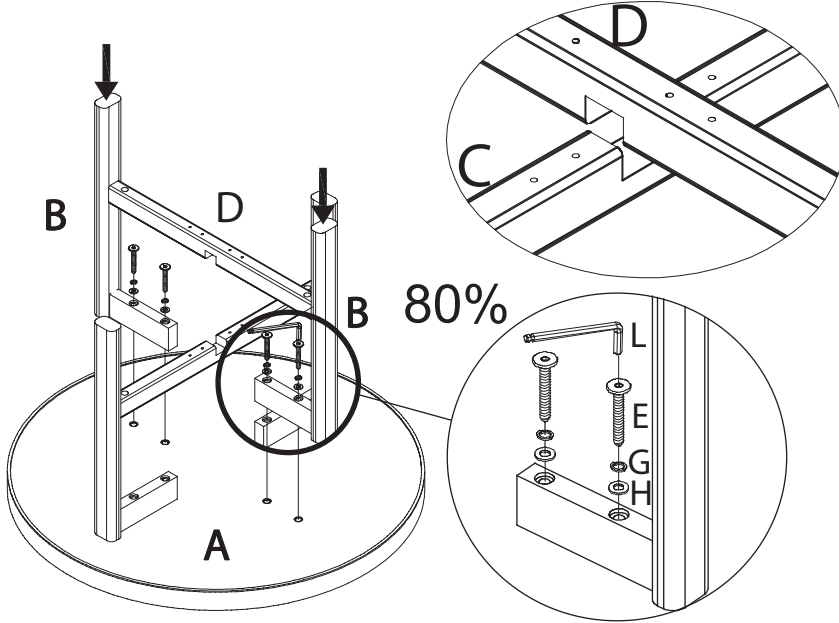

ASSEMBLY INSTRUCTION

MARSDEN COFFEE TABLE
ROUND Ø60

ROWICO

H O M E

Ax1 	Hx8
Bx4 	Jx8
Cx1 	Kx4
Dx1 	Lx1
Ex 8 	Mx4
Fx1 	Nx4
Gx8 	Px4
	Qx1

3 Dra inte åt skruvarna helt för att ha justermån.
Do not tighten the screws fully for adjustability.

4

Dra inte åt skruvarna helt för att ha justermån.
Do not tighten the screws fully for adjustability.

5

6

Dra åt skruvarna helt.
Tighten all screws fully.