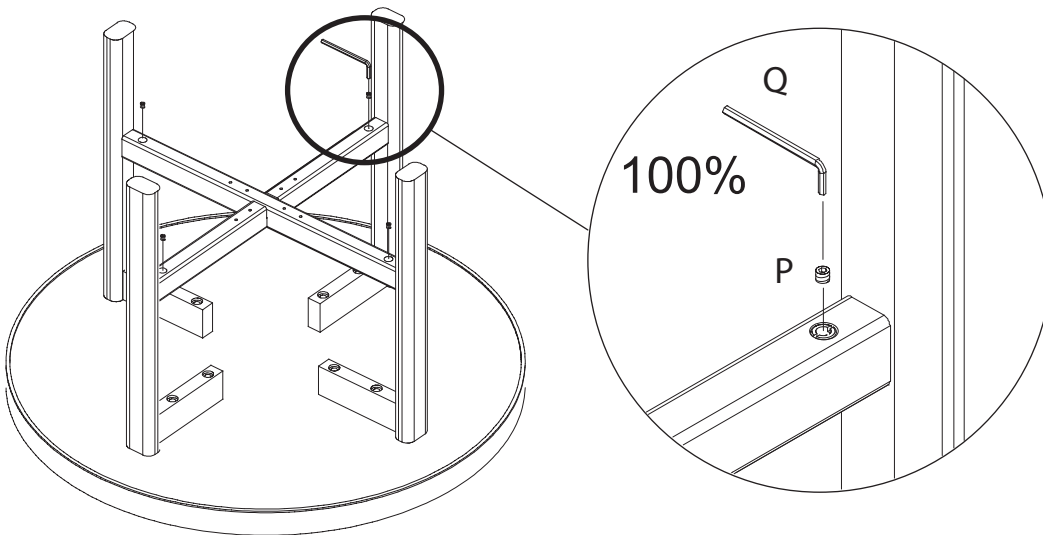

ASSEMBLY INSTRUCTION

MARSDEN COFFEE TABLE
ROUND Ø60

ROWICO

H O M E

Ax1 	Hx8
Bx4 	Jx8
Cx1 	Kx4
Dx1 	Lx1
Ex 8 	Mx4
Fx1 	Nx4
Gx8 	Px4
	Qx1

3 Dra inte åt skruvarna helt för att ha justermån.
Do not tighten the screws fully for adjustability.

4

Dra inte åt skruvarna helt för att ha justermån.
Do not tighten the screws fully for adjustability.

5

6

Dra åt skruvarna helt.
Tighten all screws fully.