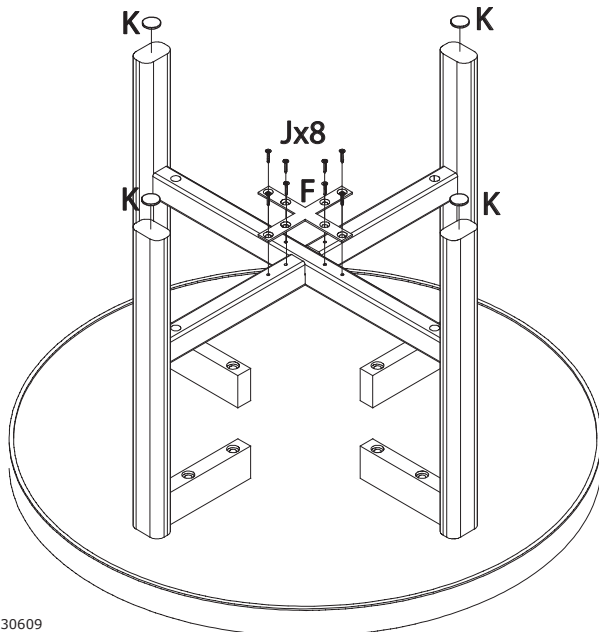

ASSEMBLY INSTRUCTION

MARSDEN COFFEE TABLE
ROUND Ø60

ROWICO

H O M E

Ax1 	Hx8
Bx4 	Jx8
Cx1 	Kx4
Dx1 	Lx1
Ex 8 	Mx4
Fx1 	Nx4
Gx8 	Px4
	Qx1

3 Dra inte åt skruvarna helt för att ha justermån.
Do not tighten the screws fully for adjustability.

4

Dra inte åt skruvarna helt för att ha justermån.
Do not tighten the screws fully for adjustability.

5

6

Dra åt skruvarna helt.
Tighten all screws fully.