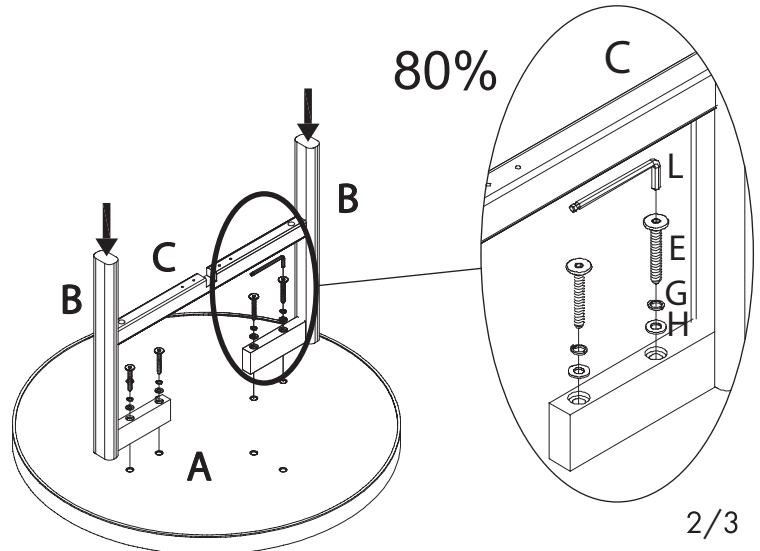

ASSEMBLY INSTRUCTION

MARSDEN COFFEE TABLE
ROUND Ø60

ROWICO

H O M E

Ax1 	Hx8
Bx4 	Jx8
Cx1 	Kx4
Dx1 	Lx1
Ex 8 	Mx4
Fx1 	Nx4
Gx8 	Px4
	Qx1

3 Dra inte åt skruvarna helt för att ha justermån.
Do not tighten the screws fully for adjustability.

4

Dra inte åt skruvarna helt för att ha justermån.
Do not tighten the screws fully for adjustability.

5

6

Dra åt skruvarna helt.
Tighten all screws fully.