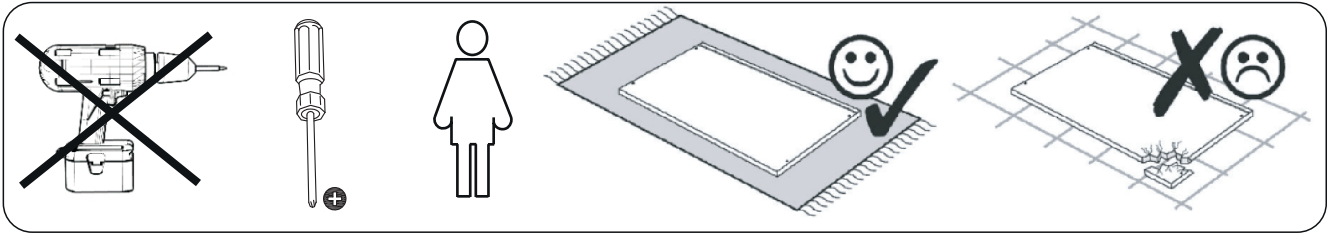

ASSEMBLY INSTRUCTION

PLAINFIELD EXTENSION

ROWICO

HOME

<p>1x1</p>	<p>Ax6</p> <p>M8x60mm</p>
<p>2x2</p>	<p>Bx8</p> <p>Ø3.5x20mm</p> <p>Cx2</p> <p>90x50x5mm</p> <p>Dx6</p> <p>Ø8/Ø22mm</p>

1

<p>Bx8</p>	<p>Cx2</p>
------------	------------