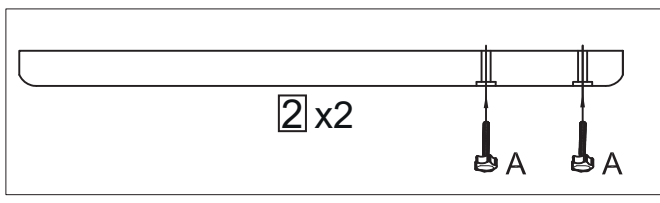

ASSEMBLY INSTRUCTION

PLAINFIELD EXTENSION

ROWICO

HOME

<p>1x1</p>	<p>Ax6</p> <p>M8x60mm</p>
<p>2x2</p>	<p>Bx8</p> <p>Ø3.5x20mm</p> <p>Cx2</p> <p>90x50x5mm</p> <p>Dx6</p> <p>Ø8/Ø22mm</p>

1

<p>Bx8</p>	<p>Cx2</p>
------------	------------

2

<p>Ax4</p>	<p>Dx4</p>
------------	------------

3

4

Store all parts gathered