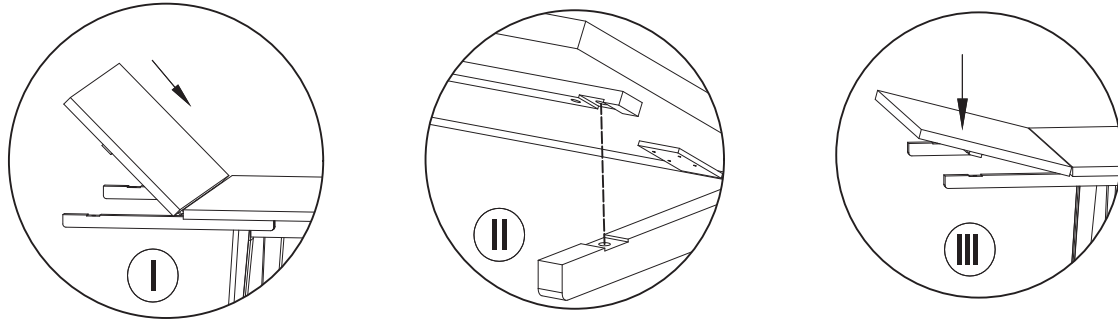

ASSEMBLY INSTRUCTION

PLAINFIELD EXTENSION

ROWICO

HOME

<p>1x1</p>	<p>Ax6</p> <p>M8x60mm</p>
<p>2x2</p>	<p>Bx8</p> <p>Ø3.5x20mm</p> <p>Cx2</p> <p>90x50x5mm</p> <p>Dx6</p> <p>Ø8/Ø22mm</p>

1

<p>Bx8</p>	<p>Cx2</p>
------------	------------

2

<p>Ax4</p>	<p>Dx4</p>
------------	------------

3

4

Store all parts gathered