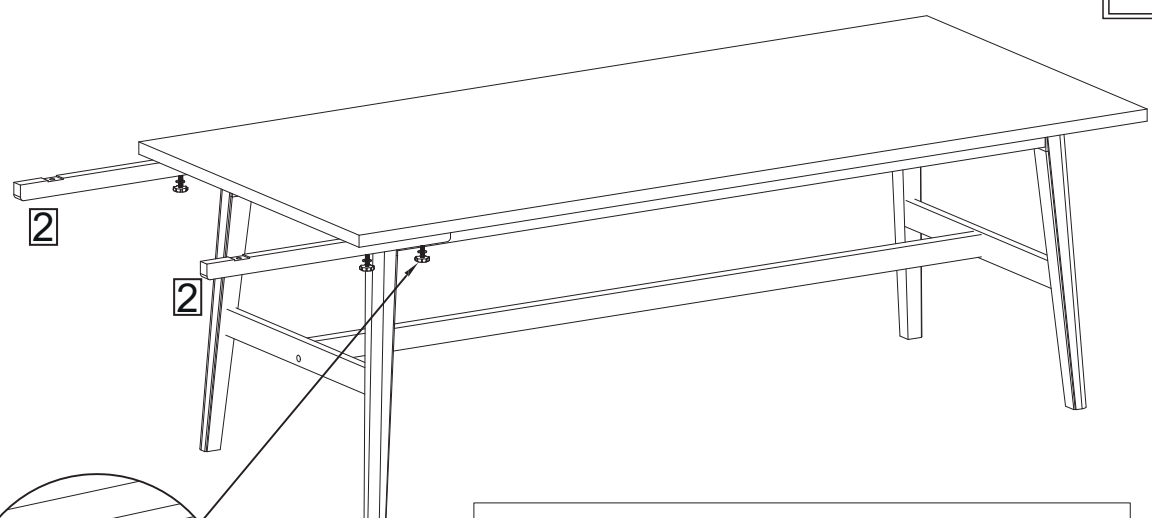

ASSEMBLY INSTRUCTION

PLAINFIELD EXTENSION

ROWICO

HOME

<p>1x1</p>	<p>Ax6</p> <p>M8x60mm</p>
<p>2x2</p>	<p>Bx8</p> <p>Ø3.5x20mm</p> <p>Cx2</p> <p>90x50x5mm</p> <p>Dx6</p> <p>Ø8/Ø22mm</p>

1

<p>Bx8</p>	<p>Cx2</p>
------------	------------

2

<p>Ax4</p>	<p>Dx4</p>
------------	------------

3

4

Store all parts gathered