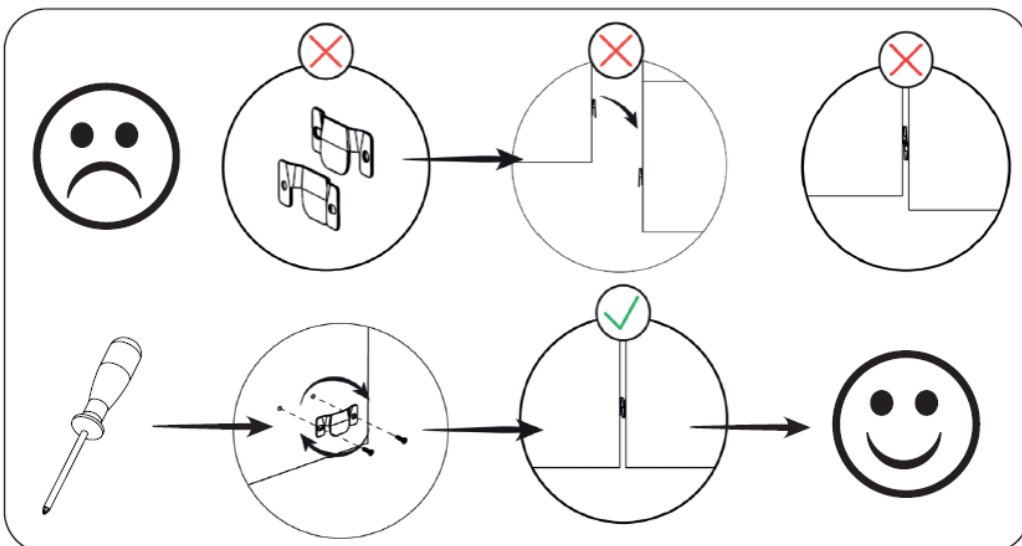

# NORRIS SOFA MODULE WITH ARMREST

**ROWICO**  
HOME

 Montera möbeln på en ren matta eller filt för att skydda från smuts, märken och repor.  
Assemble the furniture on a clean carpet or blanket as protection against dirt, marks and scratches.

Step 2

ASSEMBLY INSTRUCTION