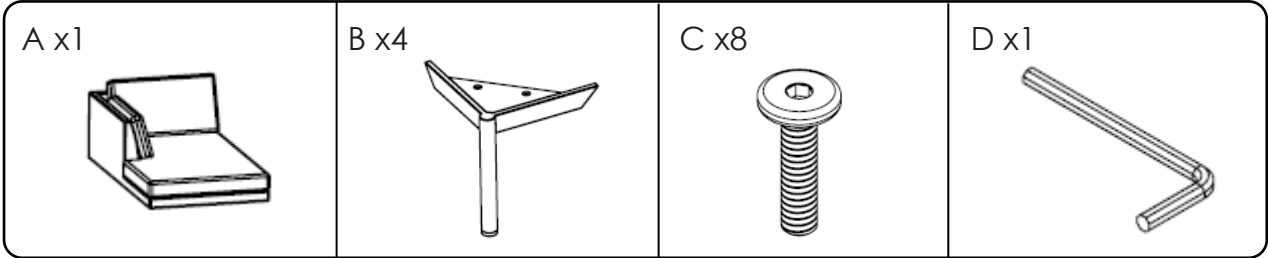

ASSEMBLY INSTRUCTION

CORWIN SOFA MODULE WITH ARMREST

ROWICO
HOME

 Montera möbeln på en ren matta eller filt för att skydda från smuts, märken och repor.
Assemble the furniture on a clean carpet or blanket as protection against dirt, marks and scratches.

Step 2

ASSEMBLY INSTRUCTION

CORWIN CHAISE-LONGUE

ROWICO
HOME

 Montera möbeln på en ren matta eller filt för att skydda från smuts, märken och repor.
Assemble the furniture on a clean carpet or blanket as protection against dirt, marks and scratches.

Step 2

ASSEMBLY INSTRUCTION

CORWIN OPEN-END

ROWICO

HOME

 Montera möbeln på en ren matta eller filt för att skydda från smuts, märken och repor.
Assemble the furniture on a clean carpet or blanket as protection against dirt, marks and scratches.