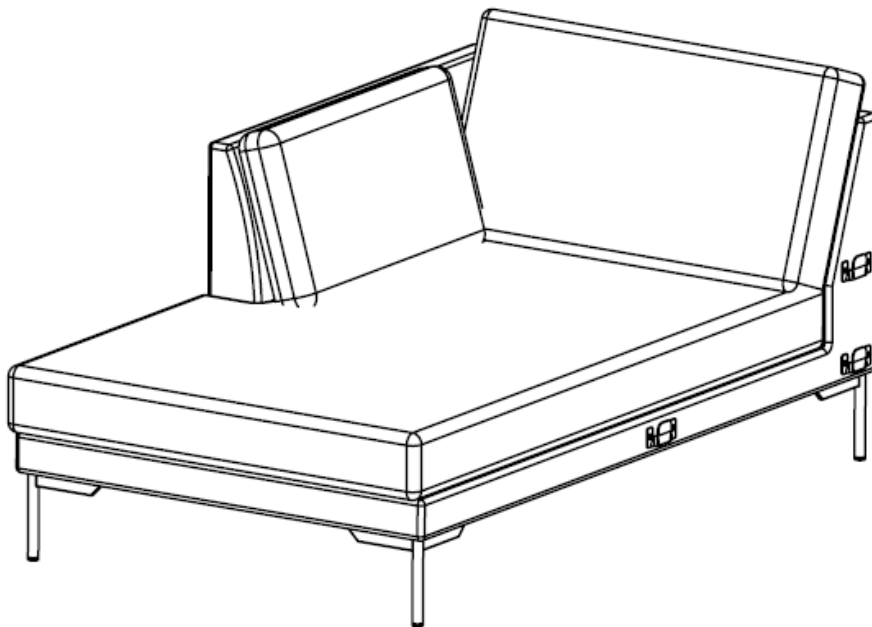

ASSEMBLY INSTRUCTION

CORWIN SOFA MODULE WITH ARMREST

ROWICO
HOME

 Montera möbeln på en ren matta eller filt för att skydda från smuts, märken och repor.
Assemble the furniture on a clean carpet or blanket as protection against dirt, marks and scratches.

Step 2

ASSEMBLY INSTRUCTION

CORWIN CHAISE-LONGUE

ROWICO
HOME

 Montera möbeln på en ren matta eller filt för att skydda från smuts, märken och repor.
Assemble the furniture on a clean carpet or blanket as protection against dirt, marks and scratches.