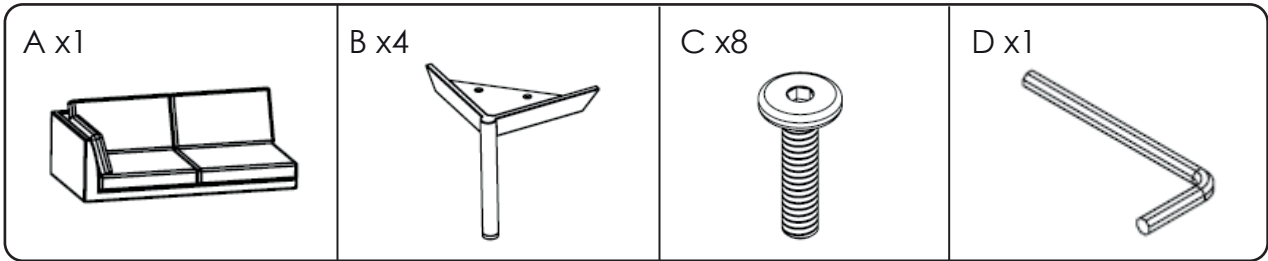

ASSEMBLY INSTRUCTION

CORWIN SOFA MODULE WITH ARMREST

ROWICO
HOME

 Montera möbeln på en ren matta eller filt för att skydda från smuts, märken och repor.
Assemble the furniture on a clean carpet or blanket as protection against dirt, marks and scratches.

Step 2

ASSEMBLY INSTRUCTION

CORWIN CHAISE-LONGUE

ROWICO
HOME

 Montera möbeln på en ren matta eller filt för att skydda från smuts, märken och repor.
Assemble the furniture on a clean carpet or blanket as protection against dirt, marks and scratches.