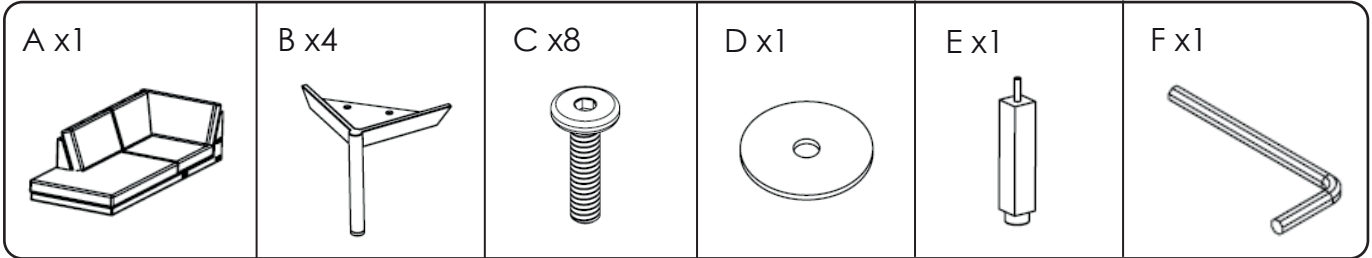

Step 2

ASSEMBLY INSTRUCTION

CORWIN OPEN-END

ROWICO

HOME

 Montera möbeln på en ren matta eller filt för att skydda från smuts, märken och repor.
Assemble the furniture on a clean carpet or blanket as protection against dirt, marks and scratches.