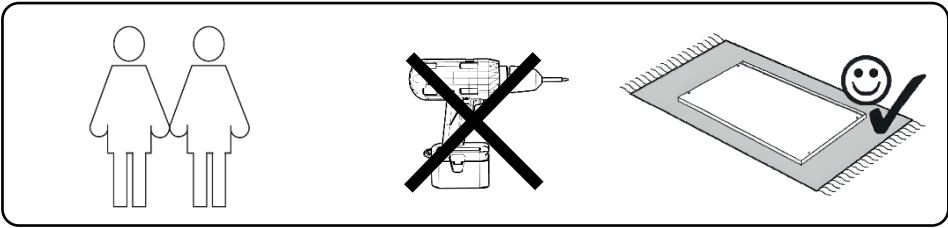

ASSEMBLY INSTRUCTION

CORWIN SOFA MODULE WITH ARMREST

ROWICO
HOME

 Montera möbeln på en ren matta eller filt för att skydda från smuts, märken och repor.
Assemble the furniture on a clean carpet or blanket as protection against dirt, marks and scratches.

Step 2

ASSEMBLY INSTRUCTION

CORWIN CHAISE-LONGUE

ROWICO
HOME

 Montera möbeln på en ren matta eller filt för att skydda från smuts, märken och repor.
Assemble the furniture on a clean carpet or blanket as protection against dirt, marks and scratches.

Step 2

ASSEMBLY INSTRUCTION

CORWIN OPEN-END

ROWICO

HOME

 Montera möbeln på en ren matta eller filt för att skydda från smuts, märken och repor.
Assemble the furniture on a clean carpet or blanket as protection against dirt, marks and scratches.