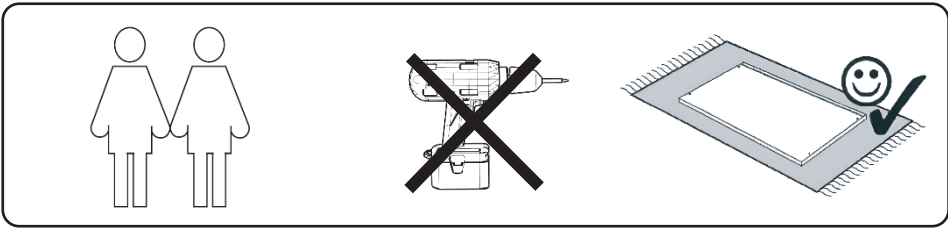

ASSEMBLY INSTRUCTION

CORWIN SOFA MODULE WITH ARMREST

ROWICO
HOME

 Montera möbeln på en ren matta eller filt för att skydda från smuts, märken och repor.
Assemble the furniture on a clean carpet or blanket as protection against dirt, marks and scratches.

Step 2

ASSEMBLY INSTRUCTION

CORWIN CHAISE-LONGUE

ROWICO
HOME

 Montera möbeln på en ren matta eller filt för att skydda från smuts, märken och repor.
Assemble the furniture on a clean carpet or blanket as protection against dirt, marks and scratches.

Step 2

ASSEMBLY INSTRUCTION

CORWIN OPEN-END

ROWICO

HOME

 Montera möbeln på en ren matta eller filt för att skydda från smuts, märken och repor.
Assemble the furniture on a clean carpet or blanket as protection against dirt, marks and scratches.

Step 2