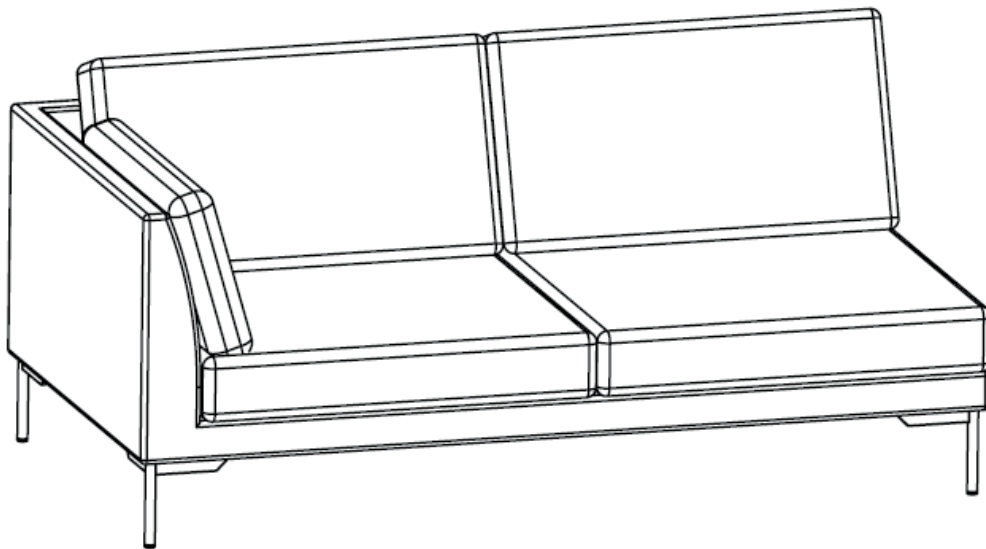

ASSEMBLY INSTRUCTION

CORWIN SOFA MODULE WITH ARMREST

ROWICO
HOME

 Montera möbeln på en ren matta eller filt för att skydda från smuts, märken och repor.
Assemble the furniture on a clean carpet or blanket as protection against dirt, marks and scratches.

Step 2

ASSEMBLY INSTRUCTION

CORWIN CHAISE-LONGUE

ROWICO
HOME

 Montera möbeln på en ren matta eller filt för att skydda från smuts, märken och repor.
Assemble the furniture on a clean carpet or blanket as protection against dirt, marks and scratches.