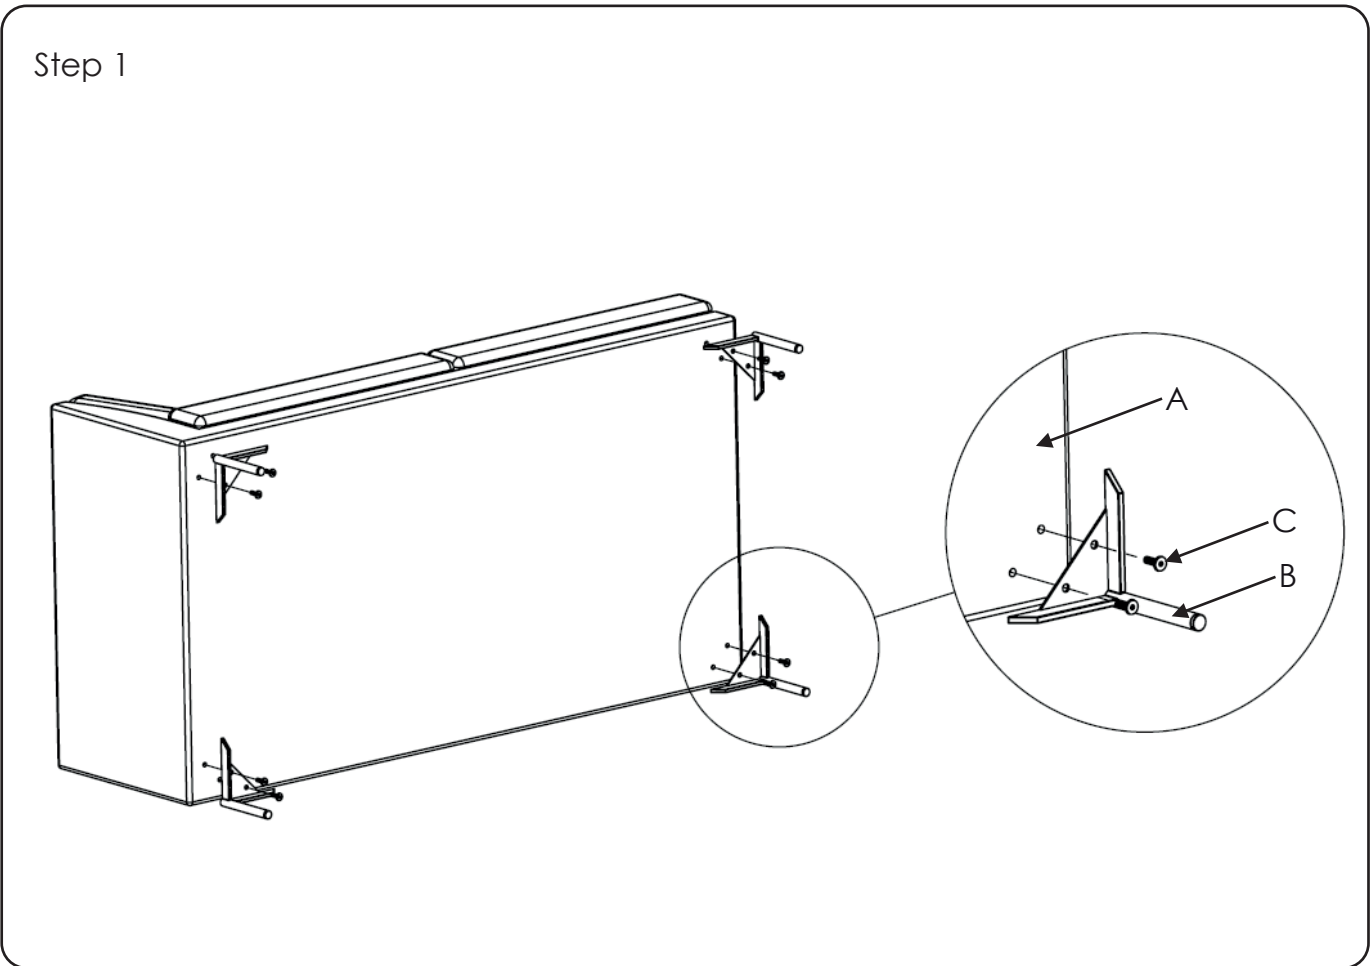

ASSEMBLY INSTRUCTION

CORWIN SOFA MODULE WITH ARMREST

ROWICO
HOME

 Montera möbeln på en ren matta eller filt för att skydda från smuts, märken och repor.
Assemble the furniture on a clean carpet or blanket as protection against dirt, marks and scratches.