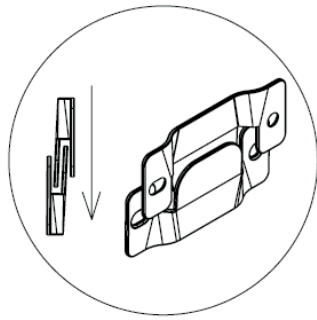

ASSEMBLY INSTRUCTION

CORWIN SOFA MODULE WITH ARMREST

ROWICO
HOME

 Montera möbeln på en ren matta eller filt för att skydda från smuts, märken och repor.
Assemble the furniture on a clean carpet or blanket as protection against dirt, marks and scratches.

Step 2

ASSEMBLY INSTRUCTION

CORWIN CHAISE-LONGUE

ROWICO
HOME

 Montera möbeln på en ren matta eller filt för att skydda från smuts, märken och repor.
Assemble the furniture on a clean carpet or blanket as protection against dirt, marks and scratches.