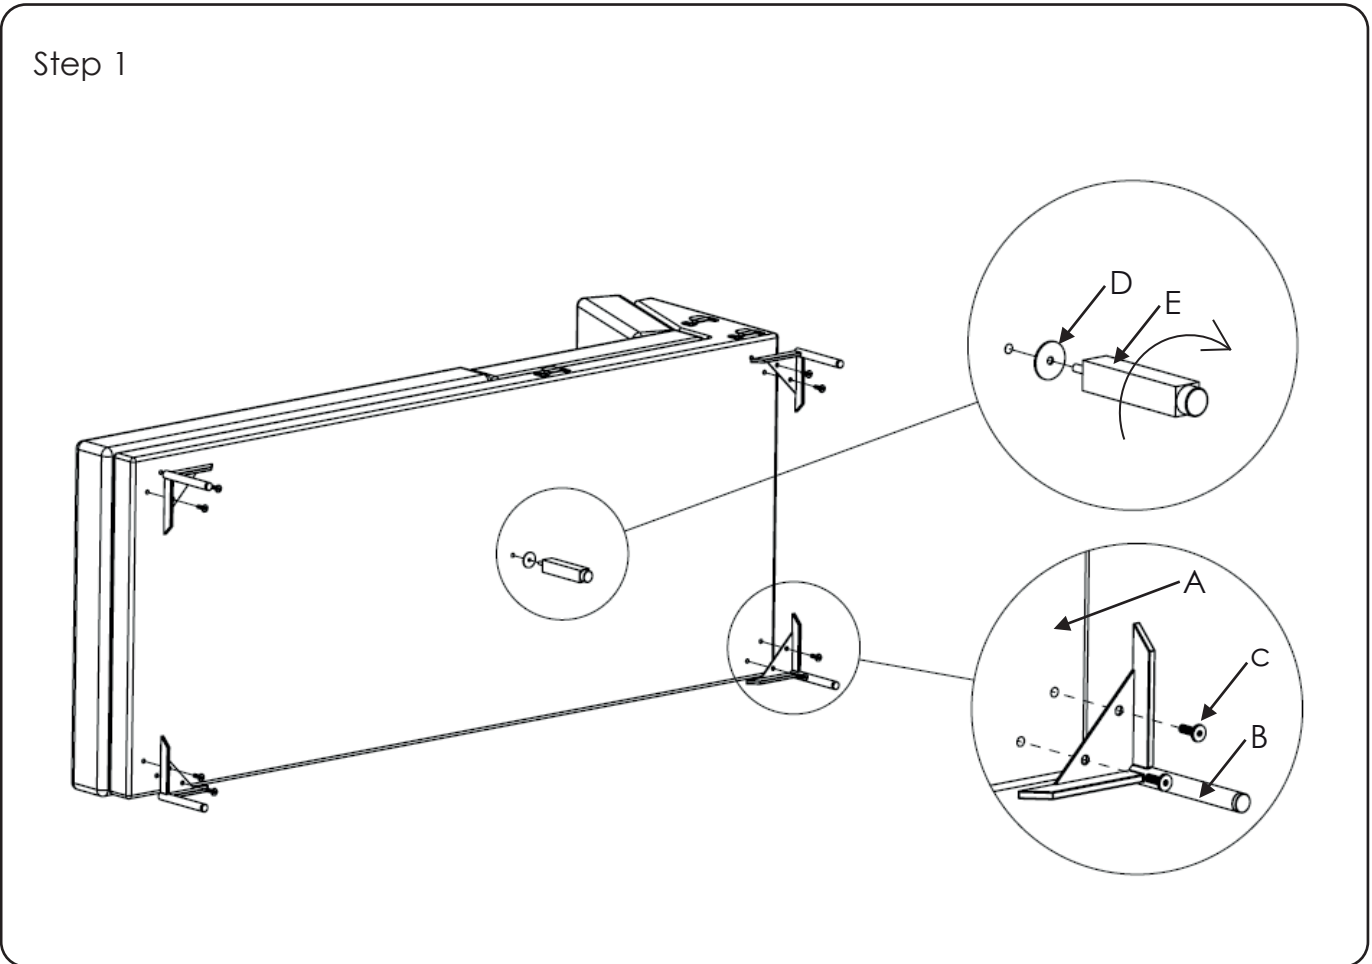

Step 2

ASSEMBLY INSTRUCTION

CORWIN OPEN-END

ROWICO

HOME

 Montera möbeln på en ren matta eller filt för att skydda från smuts, märken och repor.
Assemble the furniture on a clean carpet or blanket as protection against dirt, marks and scratches.

Step 2