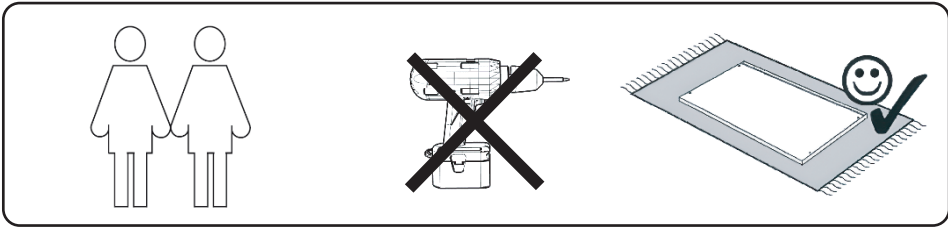

ASSEMBLY INSTRUCTION

CORWIN SOFA MODULE WITH ARMREST

ROWICO
HOME

 Montera möbeln på en ren matta eller filt för att skydda från smuts, märken och repor.
Assemble the furniture on a clean carpet or blanket as protection against dirt, marks and scratches.

Step 2

ASSEMBLY INSTRUCTION

CORWIN CHAISE-LONGUE

ROWICO
HOME

 Montera möbeln på en ren matta eller filt för att skydda från smuts, märken och repor.
Assemble the furniture on a clean carpet or blanket as protection against dirt, marks and scratches.