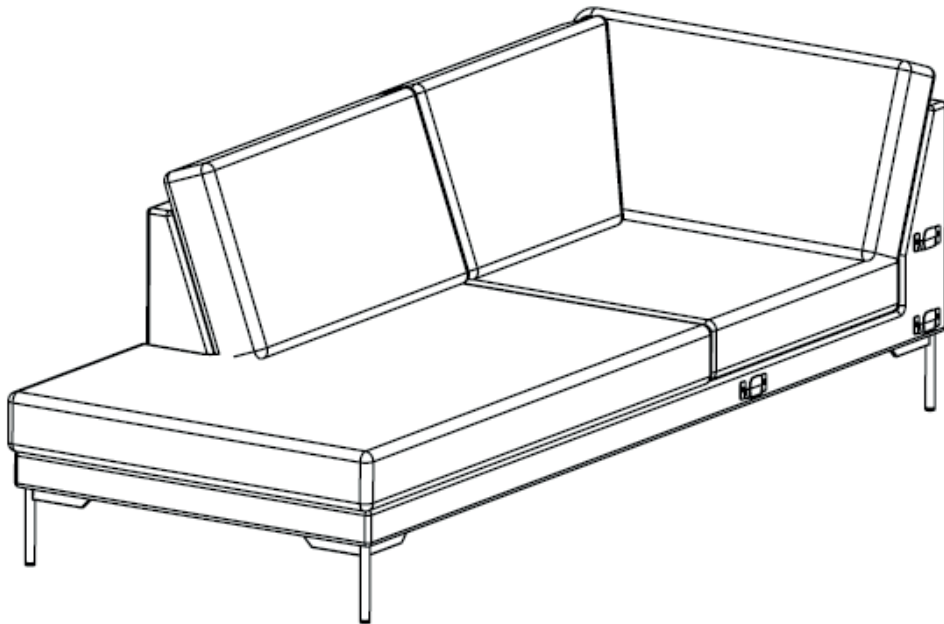

ASSEMBLY INSTRUCTION

CORWIN OPEN-END

ROWICO

HOME