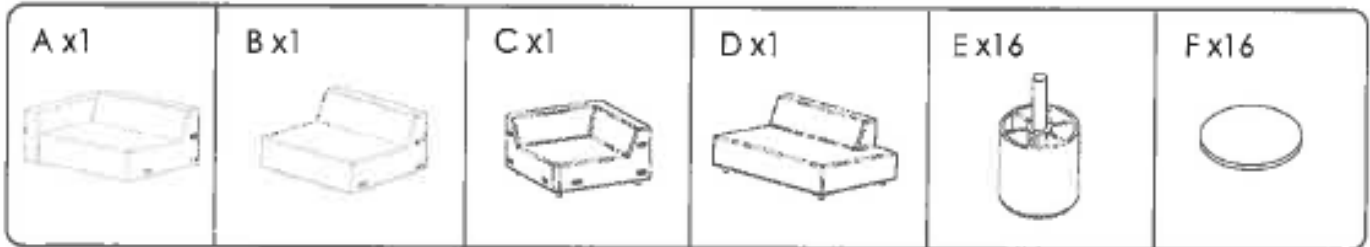

ASSEMBLY INSTRUCTION

ELROY CORNER SOFA 2+3 SEATER WITH OPEN END

ROWICO
HOME

 Montera möbeln på en ren matta eller filt för att skydda från smuts, märken och repor.
Assemble the furniture on a clean carpet or blanket as protection against dirt, marks and scratches.