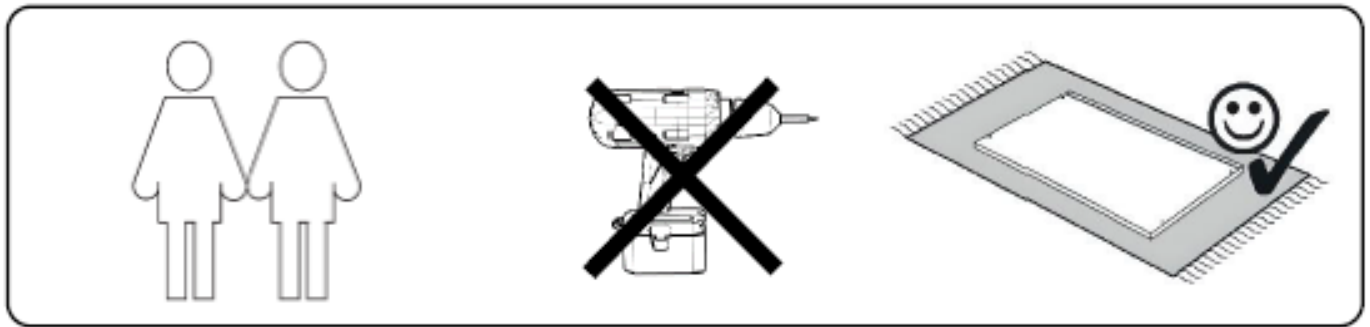

ASSEMBLY INSTRUCTION

ELROY CORNER SOFA 2+3 SEATER WITH OPEN END

ROWICO
HOME

 Montera möbeln på en ren matta eller filt för att skydda från smuts, märken och repor.
Assemble the furniture on a clean carpet or blanket as protection against dirt, marks and scratches.

Step 2