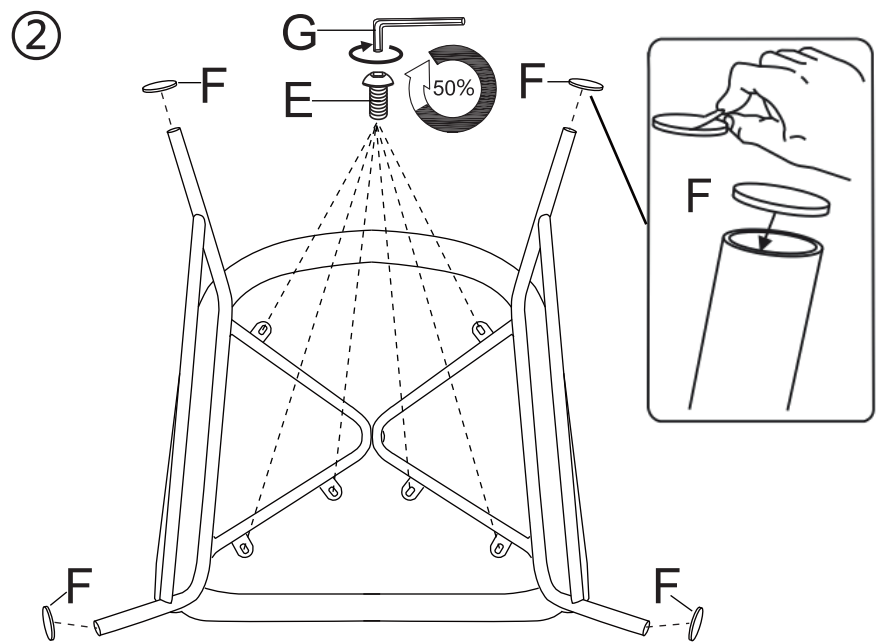

# ELDWIN LOUNGE CHAIR

**ROWICO**

HOME

<b>Ax1</b> 	<b>Dx1</b>  M6x30mm
<b>Bx1</b> 	<b>Ex6</b>  M6x20mm
<b>Cx1</b> 	<b>Fx4</b> 
	<b>Gx1</b> 

- SV** Dra inte åt skruvarna helt, för justerbarhet av benstativ, förrän samtliga skruvar är monterade.
- EN** Do not tighten the screws completely, for adjustability of the leg stand, until all screws are fitted.
- FI** Jalkakehikon säätömahdollisuuden vuoksi kiristä ruuvit täysin vasta sitten, kun kaikki ruuvit ovat asennettu.
- DE** Ziehen Sie die Schrauben zur Anpassung des Fußgestells erst dann vollständig fest, wenn alle Schrauben montiert sind.