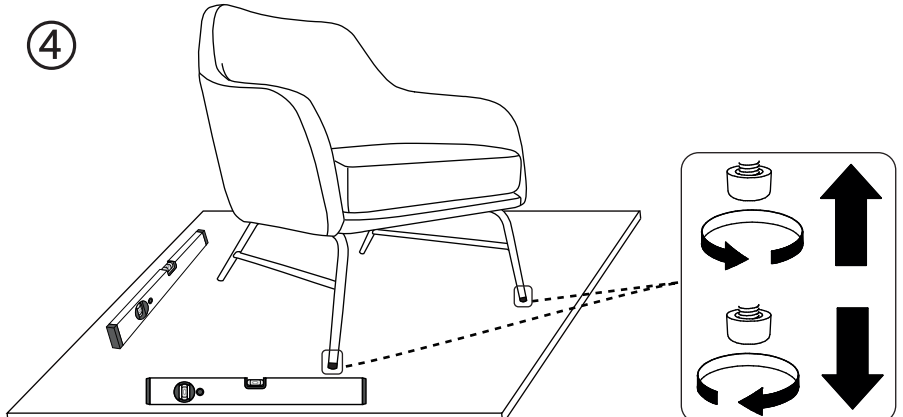

# ELDWIN LOUNGE CHAIR

**ROWICO**

HOME

<b>Ax1</b> 	<b>Dx1</b>  M6x30mm
<b>Bx1</b> 	<b>Ex6</b>  M6x20mm
<b>Cx1</b> 	<b>Fx4</b> 
	<b>Gx1</b> 

- SV** Dra inte åt skruvarna helt, för justerbarhet av benstativ, förrän samtliga skruvar är monterade.
- EN** Do not tighten the screws completely, for adjustability of the leg stand, until all screws are fitted.
- FI** Jalkakehikon säätömahdollisuuden vuoksi kiristä ruuvit täysin vasta sitten, kun kaikki ruuvit ovat asennettu.
- DE** Ziehen Sie die Schrauben zur Anpassung des Fußgestells erst dann vollständig fest, wenn alle Schrauben montiert sind.