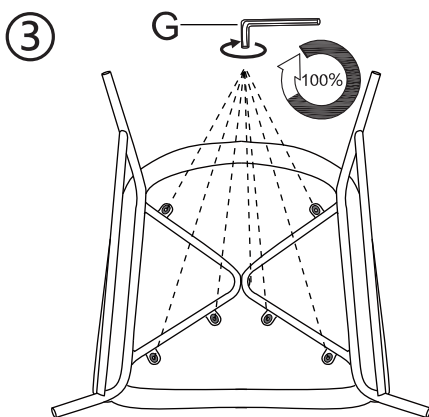

# ELDWIN LOUNGE CHAIR

**ROWICO**

HOME

<b>Ax1</b> 	<b>Dx1</b>  M6x30mm
<b>Bx1</b> 	<b>Ex6</b>  M6x20mm
<b>Cx1</b> 	<b>Fx4</b> 
	<b>Gx1</b> 

- SV** Dra inte åt skruvarna helt, för justerbarhet av benstativ, förrän samtliga skruvar är monterade.
- EN** Do not tighten the screws completely, for adjustability of the leg stand, until all screws are fitted.
- FI** Jalkakehikon säätömahdollisuuden vuoksi kiristä ruuvit täysin vasta sitten, kun kaikki ruuvit ovat asennettu.
- DE** Ziehen Sie die Schrauben zur Anpassung des Fußgestells erst dann vollständig fest, wenn alle Schrauben montiert sind.