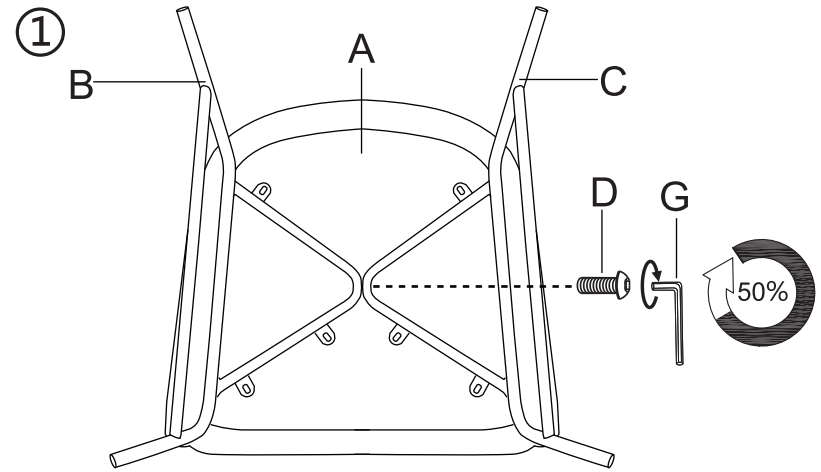

# ELDWIN LOUNGE CHAIR

**ROWICO**

HOME

<b>Ax1</b> 	<b>Dx1</b>  M6x30mm
<b>Bx1</b> 	<b>Ex6</b>  M6x20mm
<b>Cx1</b> 	<b>Fx4</b> 
	<b>Gx1</b> 

- SV** Dra inte åt skruvarna helt, för justerbarhet av benstativ, förrän samtliga skruvar är monterade.
- EN** Do not tighten the screws completely, for adjustability of the leg stand, until all screws are fitted.
- FI** Jalkakehikon säätömahdollisuuden vuoksi kiristä ruuvit täysin vasta sitten, kun kaikki ruuvit ovat asennettu.
- DE** Ziehen Sie die Schrauben zur Anpassung des Fußgestells erst dann vollständig fest, wenn alle Schrauben montiert sind.