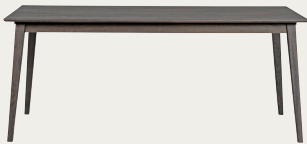

113781 Ek/grå  
113782 Vitpigmenterad oljad ek/grå  
117933 Mörkbrun lackad ek

SIDEBORD  
B 122 D 40 H 85

118051 Lackad ek  
113738 Vitpigmenterad lackad ek  
117941 Mörkbrun lackad ek

SIDEBORD  
B 150 D 40 H 85

118052 Lackad ek  
113786 Vitpigmenterad lackad ek  
117942 Mörkbrun lackad ek

SOFFBORD  
L 130 B 70 H 52

113714 Vitpigmenterad oljad ek  
113715 Mörkbrun lackad ek

SOFFBORD  
L 90 B 90 H 52

113712 Vitpigmenterad oljad ek  
113713 Mörkbrun lackad ek

# FILIPPA

FILIPPA är en riktigt bred serie bestående av flera modeller av förlängningsbara matbord, stolar, soffbord samt förvaring. Passar i de flesta hem och ger en bra start på alla dagar. Matborden är massiva i FSC®-certifierad fingerskarvad europeisk ek och är designade med en snyggt fasad kant. Samtliga varianter erbjuds i en mörkbrun färg. Kolla in alla seriens delar på rowicohome.com