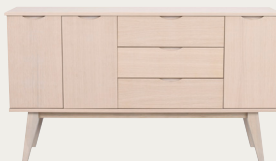

TIMELESS BY  
NATURE

R

VITRINSKÅP  
B 82 D 40 H 185

118053 Lackad ek  
113788 Vitpigmenterad lackad ek  
117943 Mörkbrun lackad ek

VITRINSKÅP  
B 81 D 40 H 140

113787 Vitpigmenterad lackad ek

STOL  
B 44 D 51 H 92 SH 48

113781 Ek/grå  
113782 Vitpigmenterad oljad ek/grå  
117933 Mörkbrun lackad ek

SIDEBORD  
B 122 D 40 H 85

118051 Lackad ek  
113738 Vitpigmenterad lackad ek  
117941 Mörkbrun lackad ek

SIDEBORD  
B 150 D 40 H 85