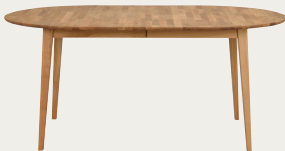

MATBORD
L 170 B 105 H 74

117625 Oljad ek
117629 Vitpigmenterad oljad ek
117633 Mörkbrun lackad ek
*1 st 40 cm ilägg ingår,
(kan ha 2 st)*

117626 Ek
117630 Vitpigmenterad oljad ek
117634 Mörkbrun lackad ek
Till ovalt matbord

113799 Oljad ek
113757 Vitpigmenterad oljad ek
113831 Mörkbrun lackad ek
Runt matbord